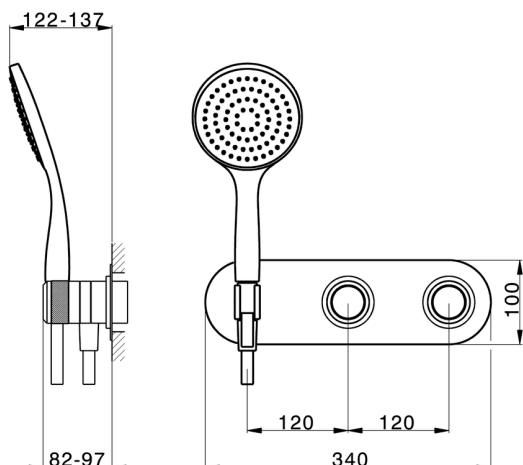

Parte esterna termostatico doccia incasso 2 uscite CHRONOS_CR019640

MODELLO **CR019640**

Parte esterna termostatico doccia incasso 2 uscite, con deviasop 2 uscite, doccetta monogetto Emotion D.130 mm in ABS, flessibile liscio SUPREME 150 cm, senza parte incasso - per art.ZB019340

FINITURE DISPONIBILI

-  **21** 21 Cromo
-  **2F** 2F Nichel Spazzolato
-  **2Q** 2Q Black Titanium

CARATTERISTICHE

Installazione **Incasso**
 Parti Incasso necessarie **ZB019340**

Termostatico

Il Termostatico Huber è il tuo personale gestore dell'acqua che ti aiuta a gestire e controllare acqua ed energia senza sprechi.

Parte esterna termostatico doccia incasso 2 uscite CHRONOS_CR019640

CR019640

<https://huberitalia.com/parte-esterna-termostatico-doccia-incasso-2-uscite-chronos-cr019640>

Parte incasso termostatico vasca 2 uscite INCASSO_ZB019340
MODELLO ZB019340

Parte incasso termostatico doccia 2 uscite, senza parte esterna

FINITURE DISPONIBILI

04 04 Senza Finitura

CARATTERISTICHE

Installazione	Incasso
Ricambio Cartuccia	24.04A.PP
Cartuccia Termostatica Plus P 8X20	
Incasso	1