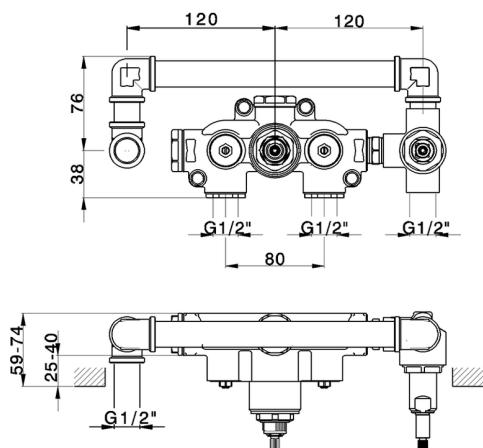

Parte esterna termostatico doccia incasso 2 uscite CHRONOS_CR019640

MODELLO **CR019640**

Parte esterna termostatico doccia incasso 2 uscite, con deviasop 2 uscite, doccetta monogetto Emotion D.130 mm in ABS, flessibile liscio SUPREME 150 cm, senza parte incasso - per art.ZB019340

Parte esterna termostatico doccia incasso 2 uscite CHRONOS_CR019640

CR019640

<https://huberitalia.com/parte-esterna-termostatico-doccia-incasso-2-uscite-chronos-cr019640>

Parte incasso termostatico vasca 2 uscite INCASSO_ZB019340
MODELLO ZB019340

Parte incasso termostatico doccia 2 uscite, senza parte esterna

FINITURE DISPONIBILI

04 04 Senza Finitura

CARATTERISTICHE

Installazione	Incasso
Ricambio Cartuccia	24.04A.PP
Cartuccia Termostatica Plus P 8X20	
Incasso	1