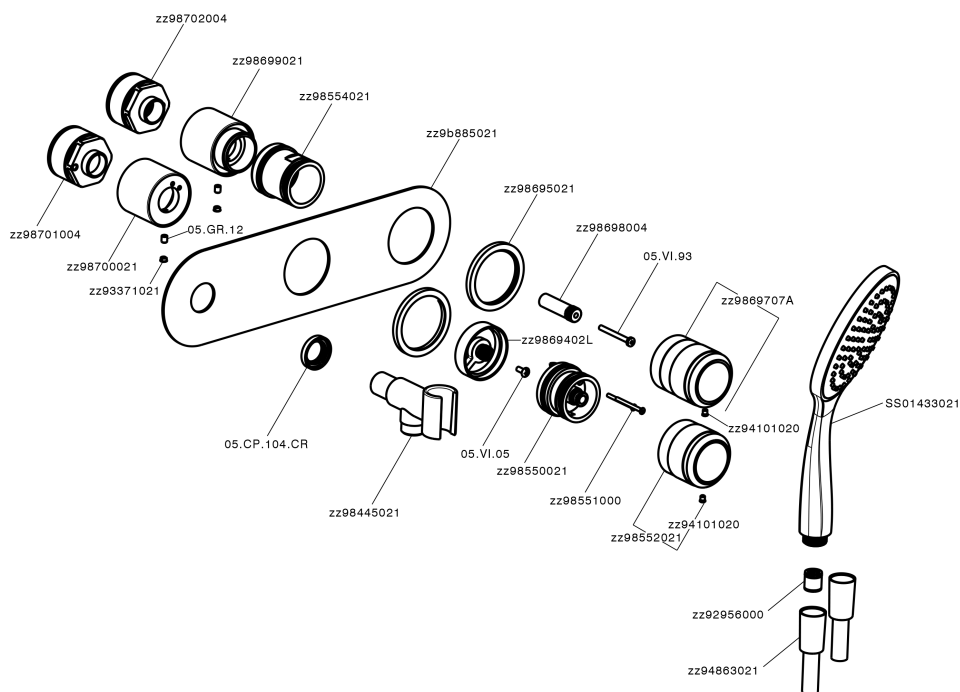

Parte esterna termostatico doccia incasso 2 uscite CHRONOS_CR019640

MODELLO **CR019640**

Parte esterna termostatico doccia incasso 2 uscite, con deviasop 2 uscite, doccetta monogetto Emotion D.130 mm in ABS, flessibile liscio SUPREME 150 cm, senza parte incasso - per art.ZB019340

FINITURE DISPONIBILI

-  **21** 21 Cromo
-  **2F** 2F Nichel Spazzolato
-  **2Q** 2Q Black Titanium

CARATTERISTICHE

Installazione **Incasso**
 Parti Incasso necessarie **ZB019340**

Termostatico

Il Termostatico Huber è il tuo personale gestore dell'acqua che ti aiuta a gestire e controllare acqua ed energia senza sprechi.

Parte esterna termostatico doccia incasso 2 uscite CHRONOS_CR019640

CR019640

<https://huberitalia.com/parte-esterna-termostatico-doccia-incasso-2-uscite-chronos-cr019640>

Parte incasso termostatico vasca 2 uscite INCASSO_ZB019340
MODELLO ZB019340

Parte incasso termostatico doccia 2 uscite, senza parte esterna

FINITURE DISPONIBILI

04 04 Senza Finitura

CARATTERISTICHE

Installazione	Incasso
Ricambio Cartuccia	24.04A.PP
Cartuccia Termostatica Plus P 8X20	
Incasso	1