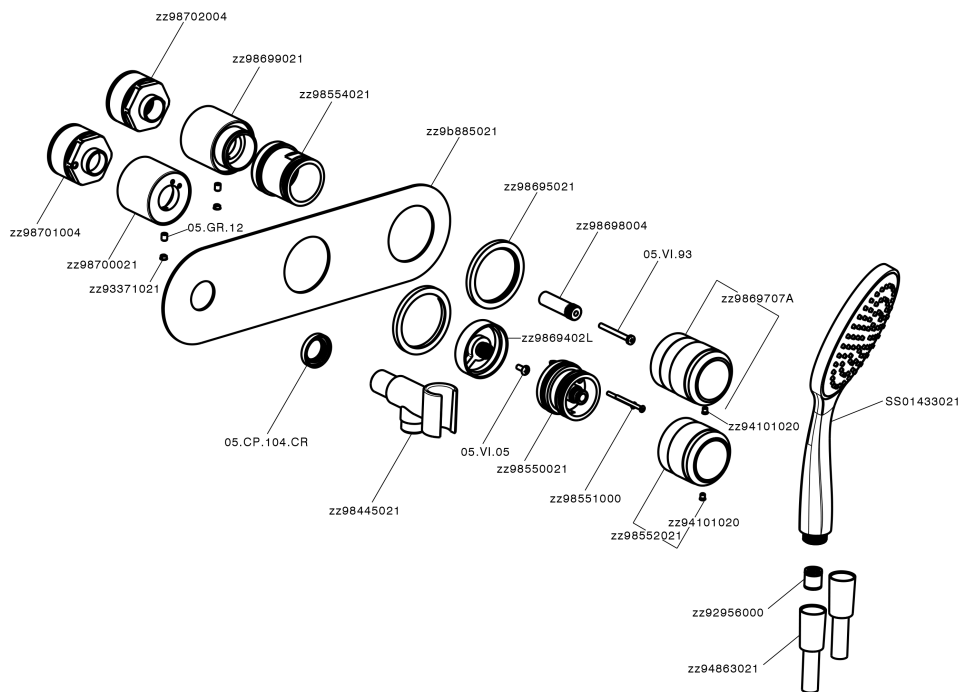

## Parte esterna termostatico doccia incasso 2 uscite CHRONOS\_CR019640

CR019640

<https://huberitalia.com/parte-esterna-termostatico-doccia-incasso-2-uscite-chronos-cr019640>

Parte incasso termostatico vasca 2 uscite INCASSO\_ZB019340

ZB019340

<https://huberitalia.com/parte-incasso-termostatico-vasca-2-uscite-incasso-zb019340>

2024-11-21