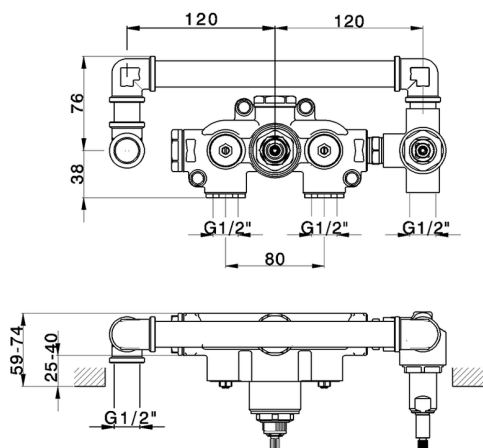

Termostatico

Il Termostatico Huber è il tuo personale gestore dell'acqua che ti aiuta a gestire e controllare acqua ed energia senza sprechi.

2024-11-23