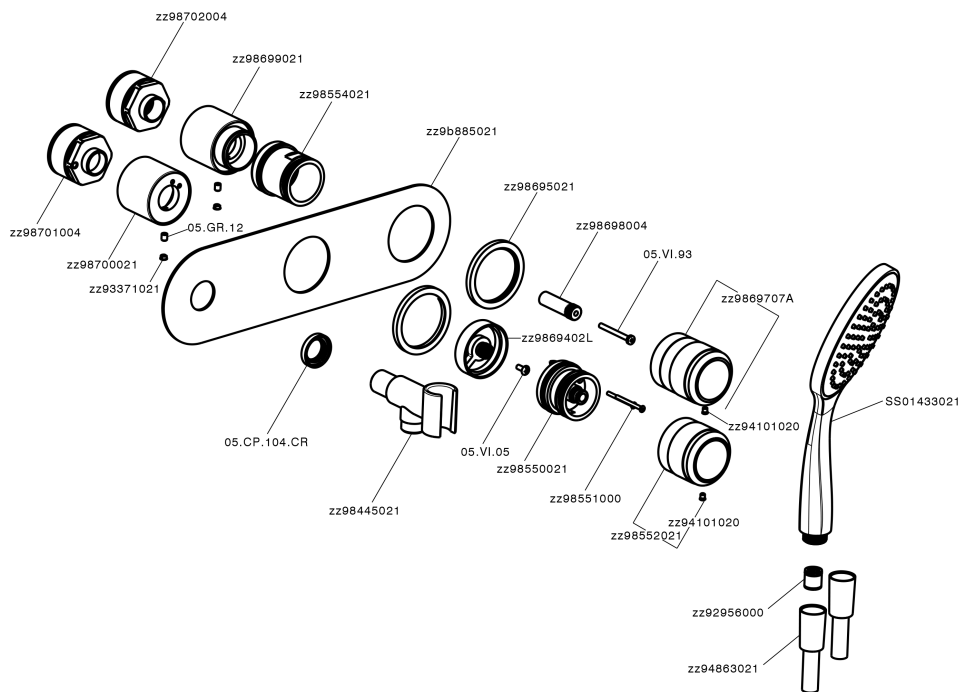

## Parte esterna termostatico doccia incasso 2 uscite CHRONOS\_CR019640

MODELLO **CR019640**

Parte esterna termostatico doccia incasso 2 uscite, con deviaspout 2 uscite, doccetta monogetto Emotion D.130 mm in ABS, flessibile liscio SUPREME 150 cm, senza parte incasso - per art.ZB019340

### CARATTERISTICHE

Installazione **Incasso**  
 Parti Incasso necessarie **ZB019340**

## Parte esterna termostatico doccia incasso 2 uscite CHRONOS\_CR019640

CR019640

<https://huberitalia.com/parte-esterna-termostatico-doccia-incasso-2-uscite-chronos-cr019640>

## Parte incasso termostatico vasca 2 uscite INCASSO\_ZB019340

MODELLO **ZB019340**

Parte incasso termostatico doccia 2 uscite, senza parte esterna

FINITURE DISPONIBILI

**04** 04 Senza Finitura

CARATTERISTICHE