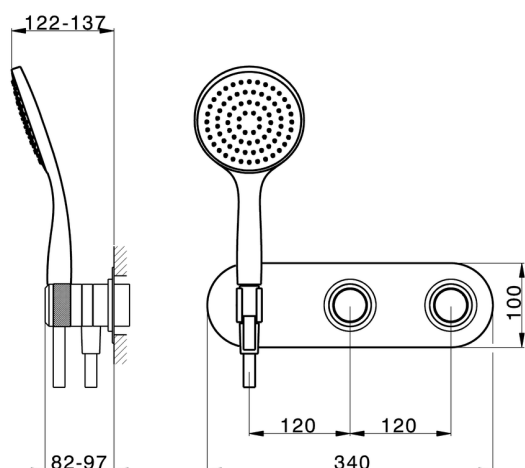

## Parte esterna termostatico doccia incasso 2 uscite CHRONOS\_CR019640

MODELLO **CR019640**

Parte esterna termostatico doccia incasso 2 uscite, con deviaspout 2 uscite, doccetta monogetto Emotion D.130 mm in ABS, flessibile liscio SUPREME 150 cm, senza parte incasso - per art.ZB019340

### CARATTERISTICHE

Installazione **Incasso**  
 Parti Incasso necessarie **ZB019340**

## Parte esterna termostatico doccia incasso 2 uscite CHRONOS\_CR019640

CR019640

<https://huberitalia.com/parte-esterna-termostatico-doccia-incasso-2-uscite-chronos-cr019640>

## Parte incasso termostatico vasca 2 uscite INCASSO\_ZB019340

MODELLO **ZB019340**

Parte incasso termostatico doccia 2 uscite, senza parte esterna

FINITURE DISPONIBILI

**04** 04 Senza Finitura

CARATTERISTICHE