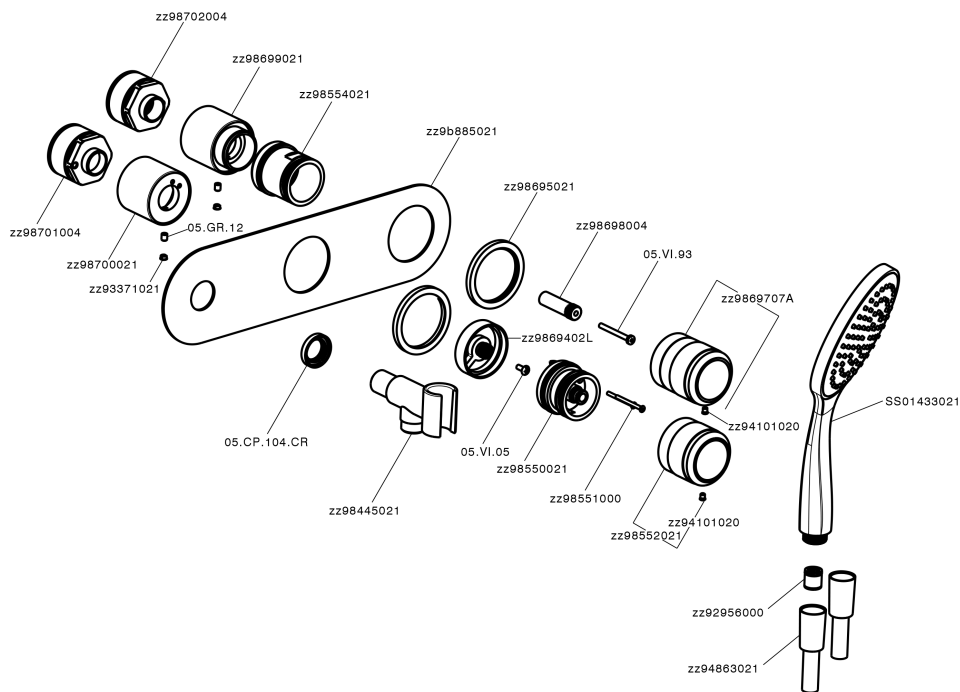

Parte esterna termostatico doccia incasso 2 uscite CHRONOS_CR019640

CR019640

<https://huberitalia.com/parte-esterna-termostatico-doccia-incasso-2-uscite-chronos-cr019640>

Parte incasso termostatico vasca 2 uscite INCASSO_ZB019340

ZB019340

<https://huberitalia.com/parte-incasso-termostatico-vasca-2-uscite-incasso-zb019340>

2024-11-21