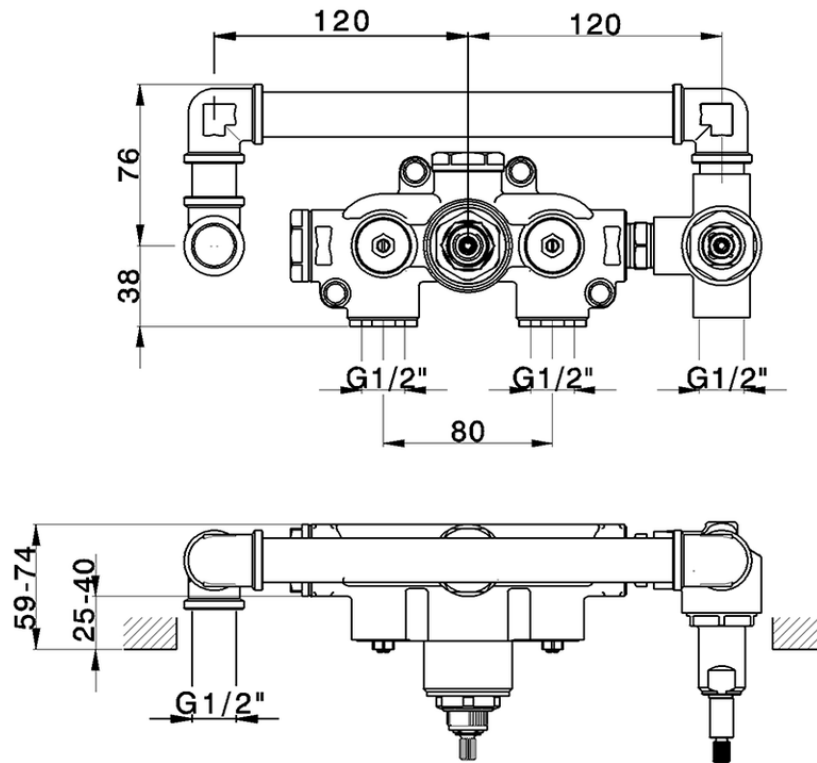

Parte esterna termostatico doccia incasso 2 uscite CHRONOS_CR019640

CR019640

<https://huberitalia.com/parte-esterna-termostatico-doccia-incasso-2-uscite-chronos-cr019640>

ZB019340

<https://huberitalia.com/parte-incasso-termostatico-vasca-2-uscite-incasso-zb019340>