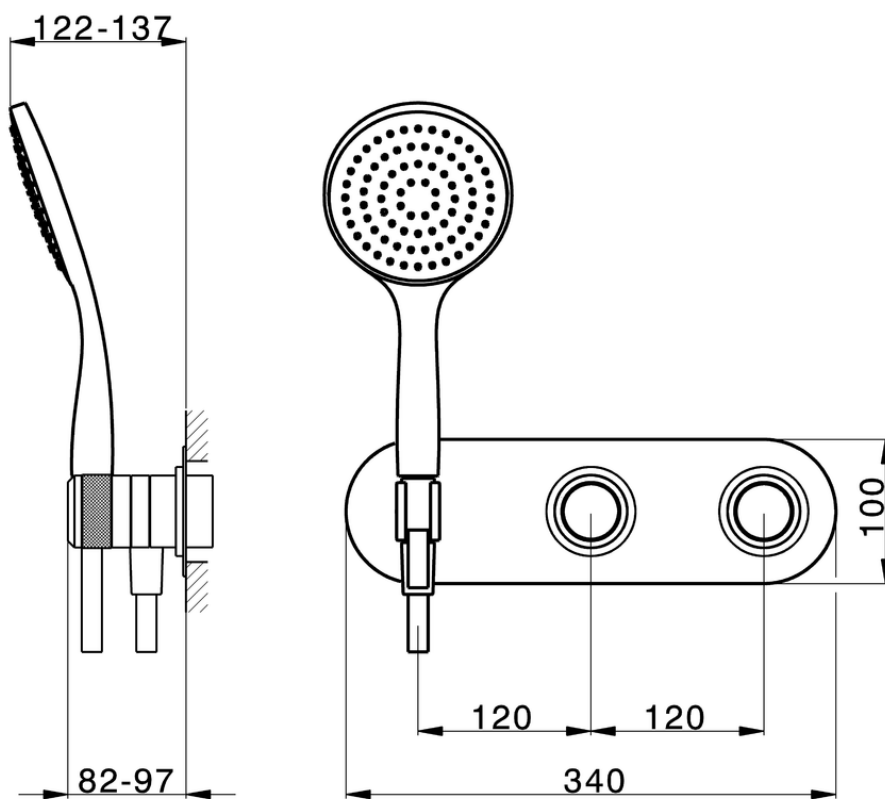

Parte esterna termostatico doccia incasso 2 uscite CHRONOS_CR019640

CR019640

<https://huberitalia.com/parte-esterna-termostatico-doccia-incasso-2-uscite-chronos-cr019640>

ZB019340

<https://huberitalia.com/parte-incasso-termostatico-vasca-2-uscite-incasso-zb019340>