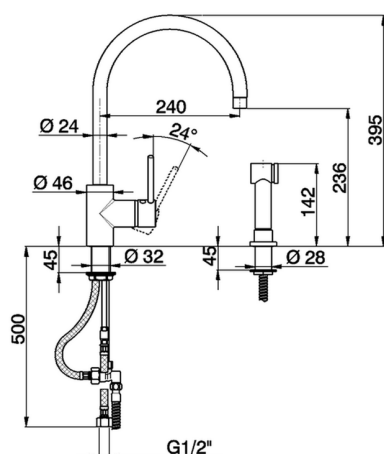

Miscelatore monocomando lavello doccia estraibile KITCHEN_LL404570

MODELLO **LL404570**

Miscelatore monocomando lavello doccia estraibile, bocca girevole, flex Ottone 150 cm

FINITURE DISPONIBILI

CARATTERISTICHE

Ricambio Cartuccia **ZZ93196000**

Cartuccia Monocomando 38 mm

2025-03-12