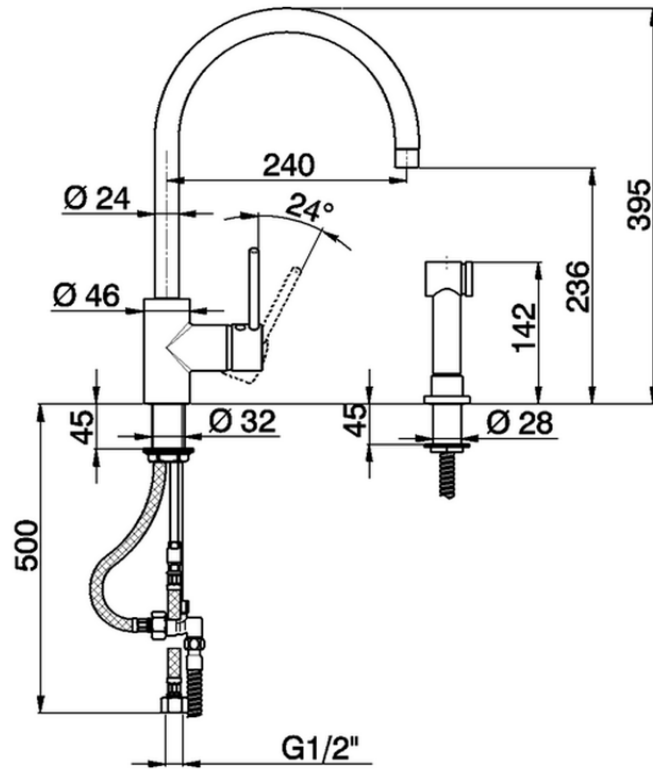

Miscelatore monocomando lavello doccia estraibile KITCHEN\_LL404570

LL404570

<https://www.huberitalia.com/miscelatore-monocomando-lavello-doccia-estraibile-kitchen-ll404570>

2025-03-12