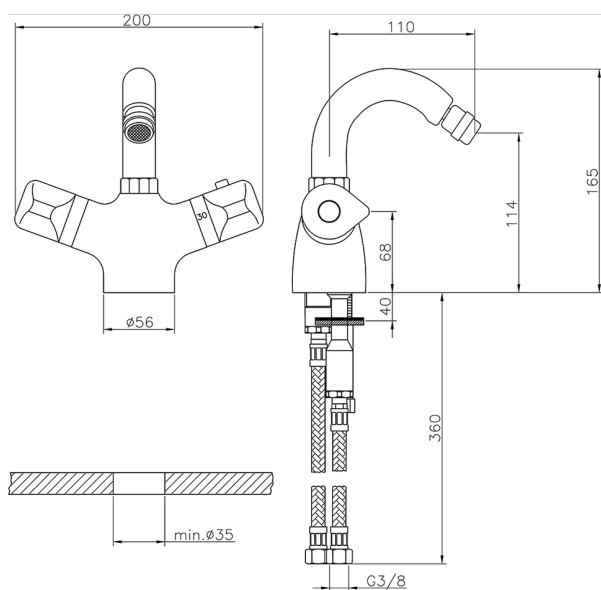

## Miscelatore termostatico bidet THERMO\_CLT55010

MODELLO **CLT55010**

Miscelatore termostatico bidet, senza scarico, bocca girevole, flex inox G.3/8"

FINITURE DISPONIBILI

**21** 21 Cromo

CARATTERISTICHE

Ricambio Cartuccia **24.04A.PP**

**Cartuccia Termostatica Plus P 8X20**