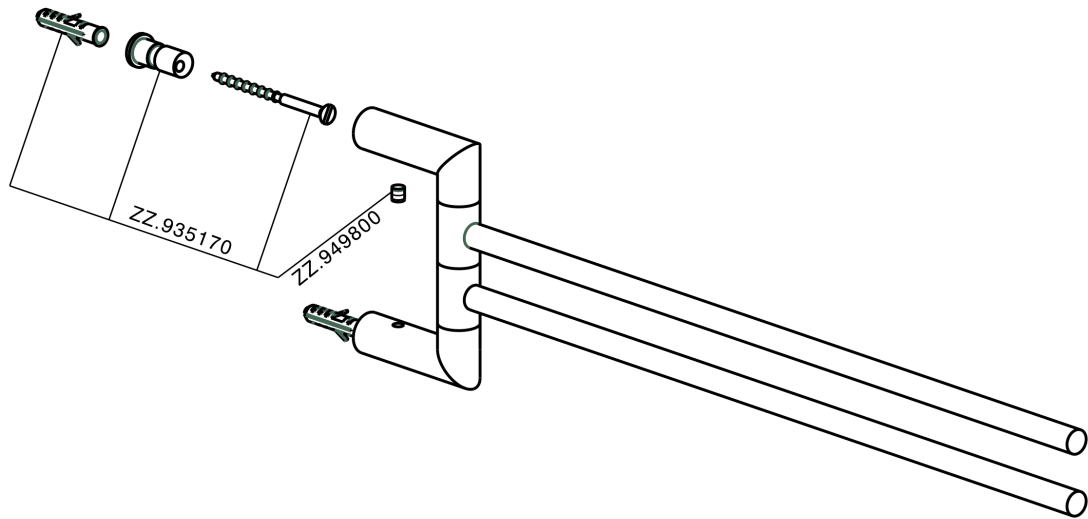

## Porta salviette doppio ACCESSORI BAGNO\_SI090210

MODELLO **SI090210**

Porta salviette doppio,snodato

FINITURE DISPONIBILI

-  **21** 21 Cromo
-  **2B** 2B Nichel Lucido
-  **2F** 2F Nichel Spazzolato
-  **2P** 2P Oro Rosa
-  **2Q** 2Q Black Titanium
-  **40** 40 Nero Opaco
-  **4Q** 4Q Bianco Opaco

## Porta salviette doppio ACCESSORI BAGNO\_SI090210

SI090210

<https://huberitalia.com/porta-salviette-doppio-accessori-bagno-si090210>

2024-11-24