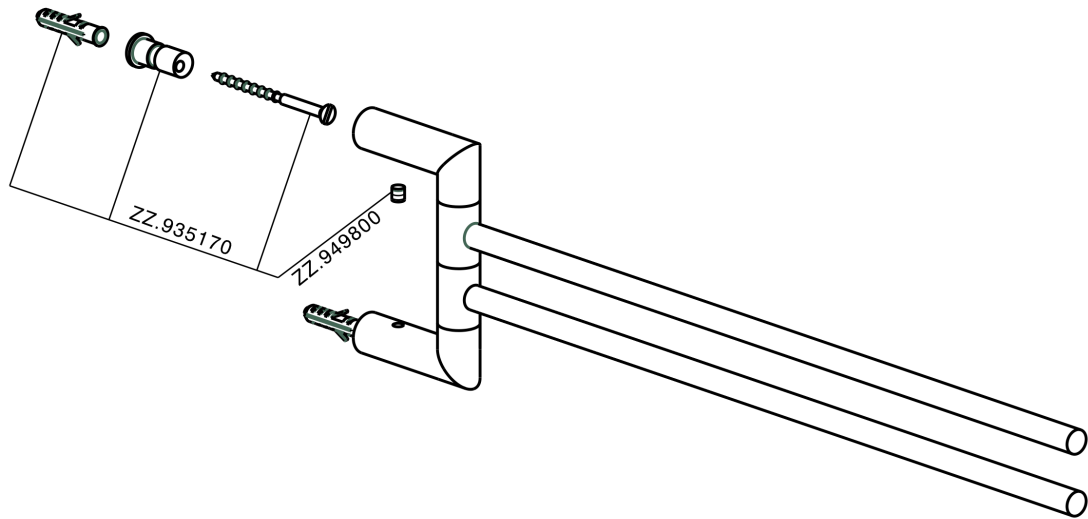

Porta salviette doppio ACCESSORI BAGNO_SI090210

SI090210

<https://huberitalia.com/porta-salviette-doppio-accessori-bagno-si090210>

2024-11-24