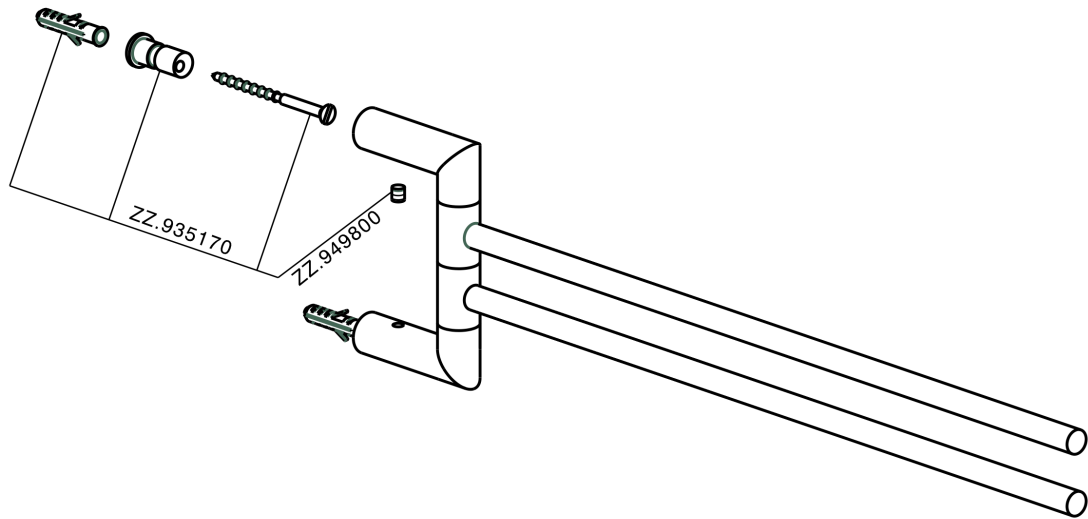

## Porta salviette doppio ACCESSORI BAGNO\_SI090210

MODELLO **SI090210**

Porta salviette doppio,snodato

FINITURE DISPONIBILI

-  **21** 21 Cromo
-  **2B** 2B Nichel Lucido
-  **2F** 2F Nichel Spazzolato
-  **2P** 2P Oro Rosa
-  **2Q** 2Q Black Titanium
-  **40** 40 Nero Opaco
-  **4Q** 4Q Bianco Opaco

## Porta salviette doppio ACCESSORI BAGNO\_SI090210

SI090210

<https://huberitalia.com/porta-salviette-doppio-accessori-bagno-si090210>

2024-11-21