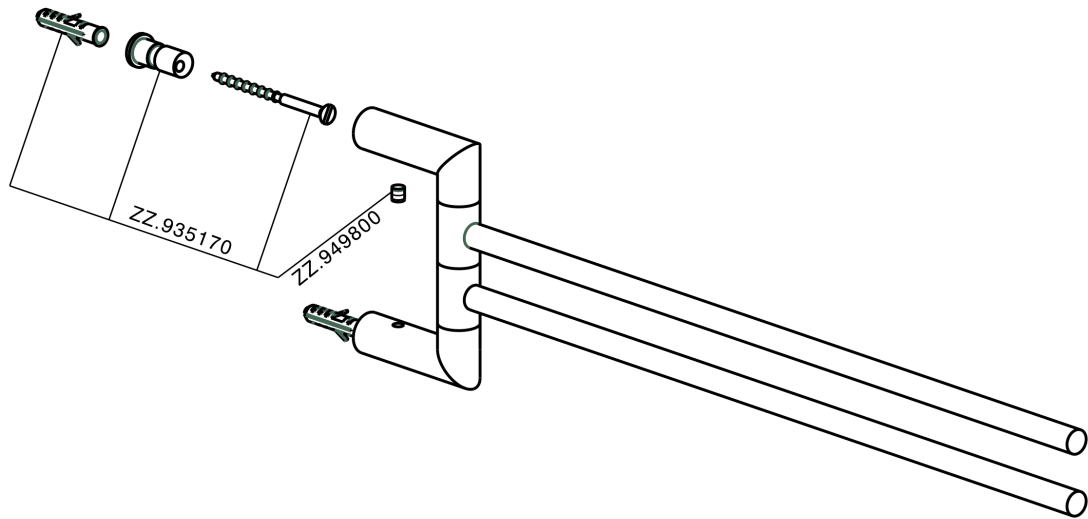

Porta salviette doppio ACCESSORI BAGNO_SI090210

MODELLO **SI090210**

Porta salviette doppio,snodato

FINITURE DISPONIBILI

-  **21** 21 Cromo
-  **2B** 2B Nichel Lucido
-  **2F** 2F Nichel Spazzolato
-  **2P** 2P Oro Rosa
-  **2Q** 2Q Black Titanium
-  **40** 40 Nero Opaco
-  **4Q** 4Q Bianco Opaco

CARATTERISTICHE

Porta salviette doppio ACCESSORI BAGNO_SI090210

SI090210

<https://huberitalia.com/porta-salviette-doppio-accessori-bagno-si090210>

2024-11-23