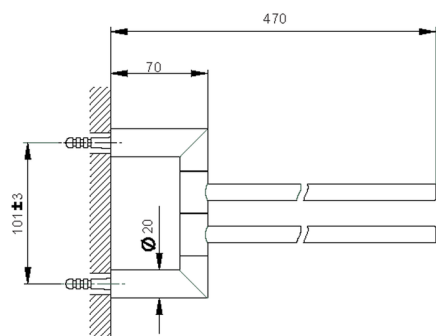

Porta salviette doppio ACCESSORI BAGNO_SI090210

MODELLO **SI090210**

Porta salviette doppio,snodato

FINITURE DISPONIBILI

-  **21** 21 Cromo
-  **2B** 2B Nichel Lucido
-  **2F** 2F Nichel Spazzolato
-  **2P** 2P Oro Rosa
-  **2Q** 2Q Black Titanium
-  **40** 40 Nero Opaco
-  **4Q** 4Q Bianco Opaco

CARATTERISTICHE

Porta salviette doppio ACCESSORI BAGNO_SI090210

SI090210

<https://huberitalia.com/porta-salviette-doppio-accessori-bagno-si090210>

2024-11-23