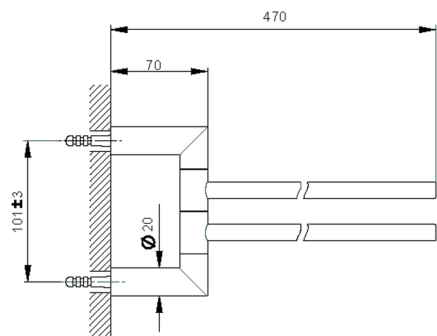

Porta salviette doppio ACCESSORI BAGNO_SI090210

MODELLO **SI090210**

Porta salviette doppio,snodato

FINITURE DISPONIBILI

-  **21** 21 Cromo
-  **2B** 2B Nichel Lucido
-  **2F** 2F Nichel Spazzolato
-  **2P** 2P Oro Rosa
-  **2Q** 2Q Black Titanium
-  **40** 40 Nero Opaco
-  **4Q** 4Q Bianco Opaco

CARATTERISTICHE

Porta salviette doppio ACCESSORI BAGNO_SI090210

SI090210

<https://huberitalia.com/porta-salviette-doppio-accessori-bagno-si090210>

2024-11-23