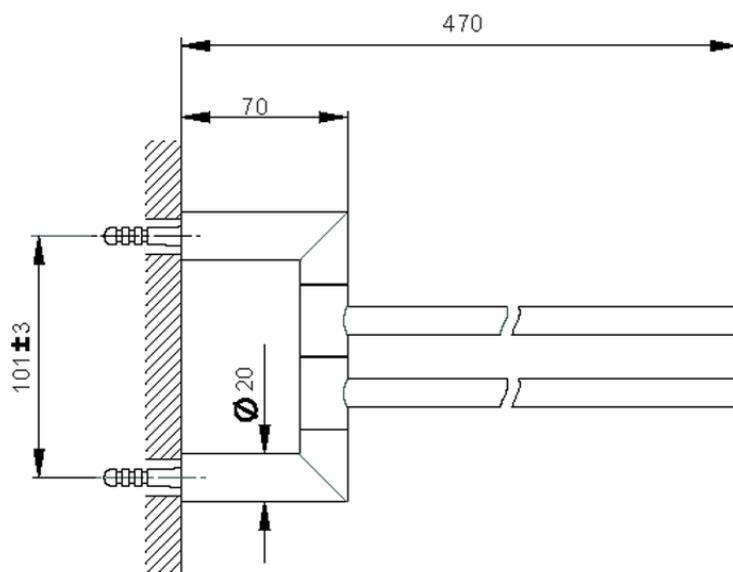

Porta salviette doppio ACCESSORI BAGNO_SI090210

SI090210

<https://huberitalia.com/porta-salviette-doppio-accessori-bagno-si090210>

2024-11-21