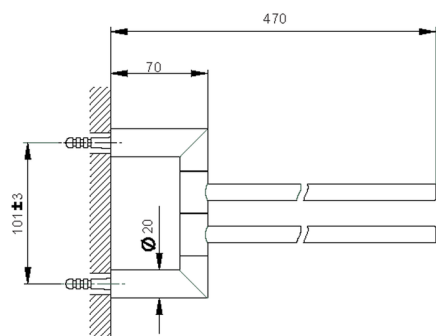

Porta salviette doppio ACCESSORI BAGNO_SI090210

MODELLO **SI090210**

Porta salviette doppio,snodato

FINITURE DISPONIBILI

-  **21** 21 Cromo
-  **2B** 2B Nichel Lucido
-  **2F** 2F Nichel Spazzolato
-  **2P** 2P Oro Rosa
-  **2Q** 2Q Black Titanium
-  **40** 40 Nero Opaco
-  **4Q** 4Q Bianco Opaco

CARATTERISTICHE

Porta salviette doppio ACCESSORI BAGNO_SI090210

SI090210

<https://huberitalia.com/porta-salviette-doppio-accessori-bagno-si090210>

2024-11-21