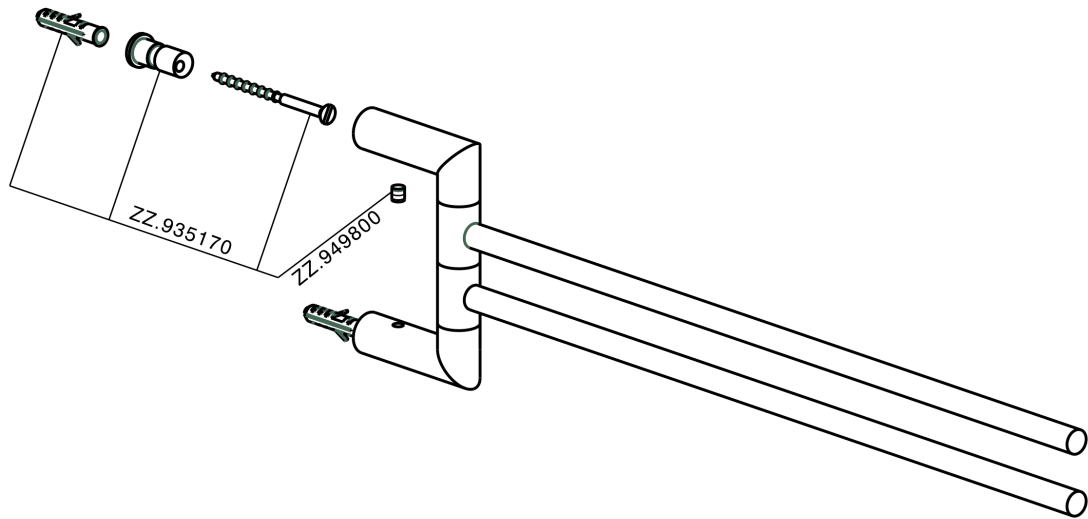

Porta salviette doppio ACCESSORI BAGNO_SI090210

MODELLO **SI090210**

Porta salviette doppio,snodato

FINITURE DISPONIBILI

-  **21** 21 Cromo
-  **2B** 2B Nichel Lucido
-  **2F** 2F Nichel Spazzolato
-  **2P** 2P Oro Rosa
-  **2Q** 2Q Black Titanium
-  **40** 40 Nero Opaco
-  **4Q** 4Q Bianco Opaco

CARATTERISTICHE

Porta salviette doppio ACCESSORI BAGNO_SI090210

SI090210

<https://huberitalia.com/porta-salviette-doppio-accessori-bagno-si090210>

2024-11-21