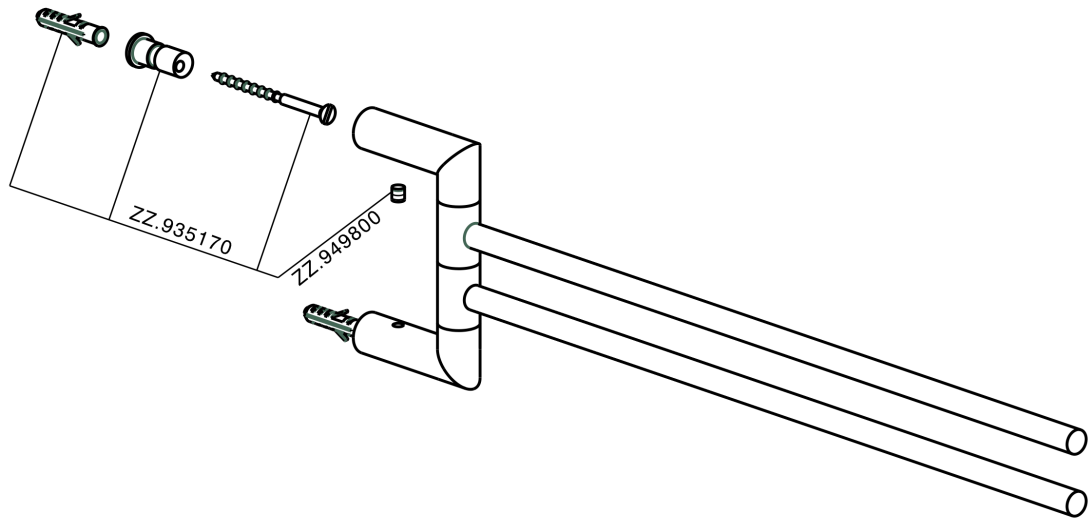

Porta salviette doppio ACCESSORI BAGNO_SI090210

SI090210

<https://huberitalia.com/porta-salviette-doppio-accessori-bagno-si090210>

2024-11-21