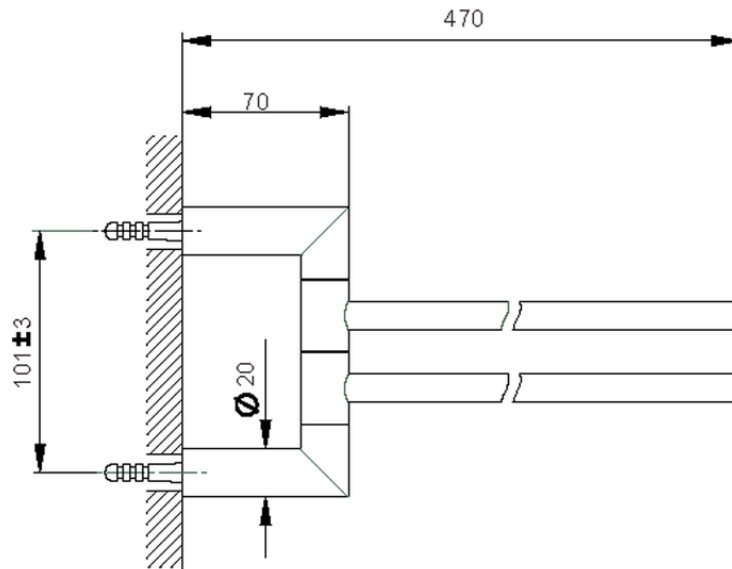

Porta salviette doppio ACCESSORI BAGNO_SI090210

SI090210

<https://huberitalia.com/porta-salviette-doppio-accessori-bagno-si090210>

2024-11-21