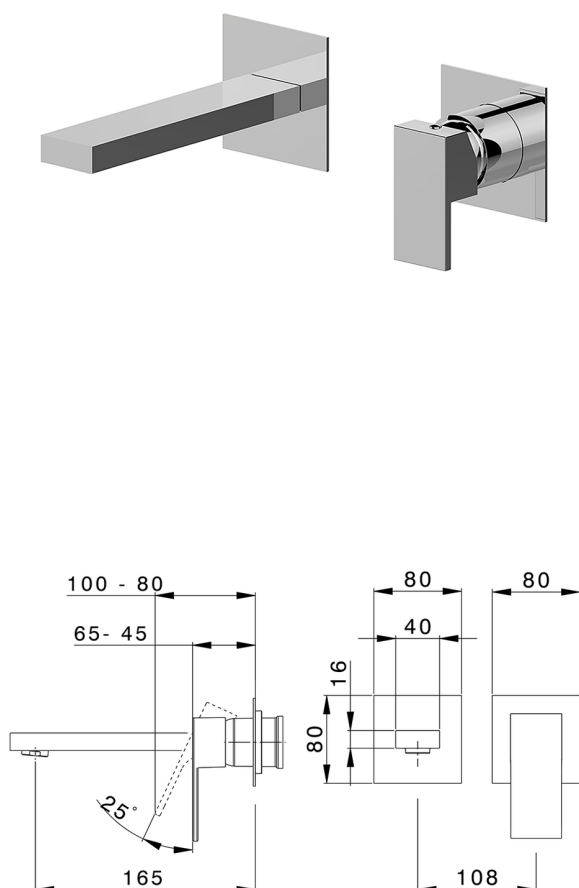

Parte esterna monocomando lavabo a parete NUOVA EGO_NE005510

MODELLO **NE005510**

Parte esterna monocomando lavabo a parete, senza parte incasso, bocca L. 165 mm, per art. Easy-Box ZB002450 e art. ZB025510

FINITURE DISPONIBILI

-  **21** 21 Cromo
-  **2F** 2F Nichel Spazzolato
-  **40** 40 Nero Opaco
-  **4Q** 4Q Bianco Opaco

CARATTERISTICHE

Installazione **Incasso**
 Parti Incasso necessarie **ZB002450**

Parte incasso monocomando lavabo a parete Easy-Box INCASSO_ZB002450

MODELLO **ZB002450**

Parte incasso monocomando lavabo a parete Easy-Box, con scatola di protezione, senza parte esterna

FINITURE DISPONIBILI

04 04 Senza Finitura

CARATTERISTICHE

Incasso **1**

Ricambio Cartuccia **ZZ95409000**

Cartuccia Monocomando 35 mm

Piastra/Plate/Plaque/Platte/Placa

2-3mm: XX 56-76

10mm: XX 48-68

EcoStop

Con il Dispositivo EcoStop l'apertura dell'acqua avviene con un punto duro al 50% circa della portata. Un fermo a metà apertura, da vincere con una leggera forza solo e soltanto quando ci sia una reale necessità di richiesta d'acqua alla massima portata. Ciò permette di consumare fino al 50% in meno di acqua.