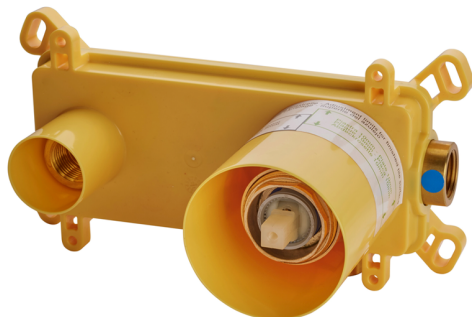

Parte esterna monocomando lavabo a parete NUOVA EGO_NE005510

MODELLO **NE005510**

Parte esterna monocomando lavabo a parete, senza parte incasso, bocca L. 165 mm, per art. Easy-Box ZB002450 e art. ZB025510

FINITURE DISPONIBILI

-  **21** 21 Cromo
-  **2F** 2F Nichel Spazzolato
-  **40** 40 Nero Opaco
-  **4Q** 4Q Bianco Opaco

CARATTERISTICHE

Installazione **Incasso**
 Parti Incasso necessarie **ZB002450**

Parte incasso monocomando lavabo a parete Easy-Box INCASSO_ZB002450

MODELLO **ZB002450**

Parte incasso monocomando lavabo a parete Easy-Box, con scatola di protezione, senza parte esterna

FINITURE DISPONIBILI

04 04 Senza Finitura

CARATTERISTICHE

Incasso **1**

Ricambio Cartuccia **ZZ95409000**

Cartuccia Monocomando 35 mm

Piastra/Plate/Plaque/Platte/Placa

2-3mm: XX 56-76

10mm: XX 48-68

EcoStop

Con il Dispositivo EcoStop l'apertura dell'acqua avviene con un punto duro al 50% circa della portata. Un fermo a metà apertura, da vincere con una leggera forza solo e soltanto quando ci sia una reale necessità di richiesta d'acqua alla massima portata. Ciò permette di consumare fino al 50% in meno di acqua.