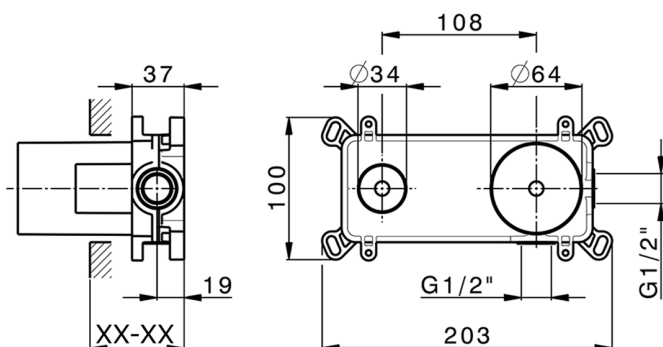

Parte esterna monocomando lavabo a parete NUOVA EGO_NE005510

MODELLO **NE005510**

Parte esterna monocomando lavabo a parete, senza parte incasso, bocca L. 165 mm, per art. Easy-Box ZB002450 e art. ZB025510

FINITURE DISPONIBILI

-  **21** 21 Cromo
-  **2F** 2F Nichel Spazzolato
-  **40** 40 Nero Opaco
-  **4Q** 4Q Bianco Opaco

CARATTERISTICHE

Installazione **Incasso**
 Parti Incasso necessarie **ZB002450**

Parte incasso monocomando lavabo a parete Easy-Box INCASSO_ZB002450

MODELLO **ZB002450**

Parte incasso monocomando lavabo a parete Easy-Box, con scatola di protezione, senza parte esterna

FINITURE DISPONIBILI

04 04 Senza Finitura

CARATTERISTICHE

Incasso **1**

Ricambio Cartuccia **ZZ95409000**

Cartuccia Monocomando 35 mm

Piastra/Plate/Plaque/Platte/Placa

2-3mm: XX 56-76

10mm: XX 48-68

EcoStop

Con il Dispositivo EcoStop l'apertura dell'acqua avviene con un punto duro al 50% circa della portata. Un fermo a metà apertura, da vincere con una leggera forza solo e soltanto quando ci sia una reale necessità di richiesta d'acqua alla massima portata. Ciò permette di consumare fino al 50% in meno di acqua.