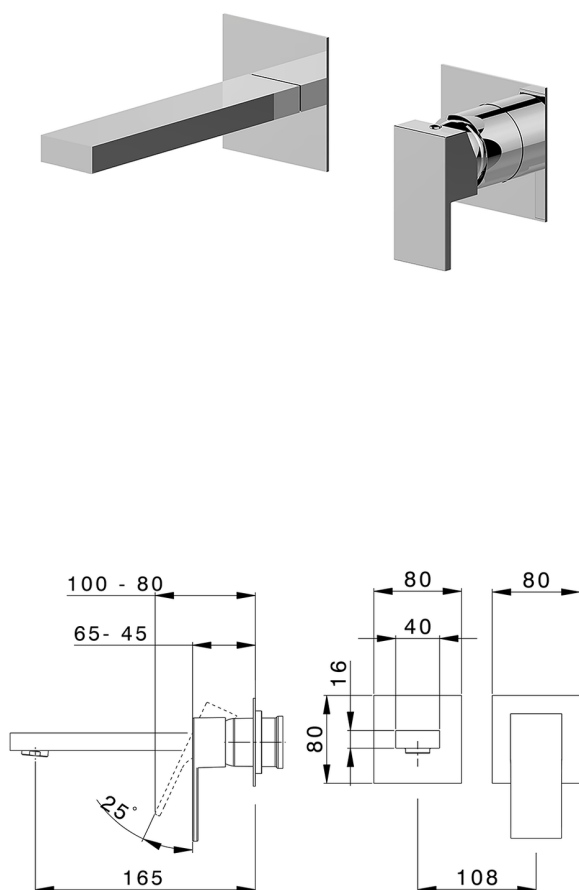

Parte esterna monocomando lavabo a parete NUOVA EGO_NE005510

MODELLO **NE005510**

Parte esterna monocomando lavabo a parete, senza parte incasso, bocca L. 165 mm, per art. Easy-Box ZB002450 e art. ZB025510

FINITURE DISPONIBILI

-  **21** 21 Cromo
-  **2F** 2F Nichel Spazzolato
-  **40** 40 Nero Opaco
-  **4Q** 4Q Bianco Opaco

CARATTERISTICHE

Installazione **Incasso**
 Parti Incasso necessarie **ZB002450**

Parte incasso monocomando lavabo a parete Easy-Box INCASSO_ZB002450

MODELLO **ZB002450**

Parte incasso monocomando lavabo a parete Easy-Box, con scatola di protezione, senza parte esterna

FINITURE DISPONIBILI

CARATTERISTICHE

Incasso **1**
 Ricambio Cartuccia **ZZ95409000**
Cartuccia Monocomando 35 mm

Piastra/Plate/Plaque/Platte/Placa

2-3mm: XX 56-76

10mm: XX 48-68

EcoStop

Con il Dispositivo EcoStop l'apertura dell'acqua avviene con un punto duro al 50% circa della portata. Un fermo a metà apertura, da vincere con una leggera forza solo e soltanto quando ci sia una reale necessità di richiesta d'acqua alla massima portata. Ciò permette di consumare fino al 50% in meno di acqua.