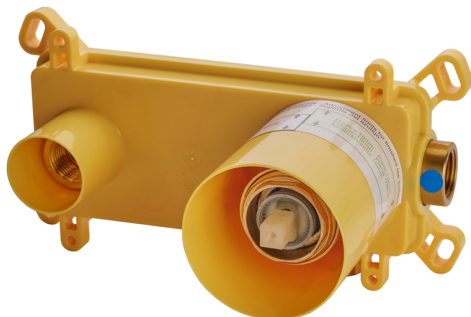

Parte esterna monocomando lavabo a parete NUOVA EGO_NE005510

MODELLO **NE005510**

Parte esterna monocomando lavabo a parete, senza parte incasso, bocca L. 165 mm, per art. Easy-Box ZB002450 e art. ZB025510

FINITURE DISPONIBILI

-  **21** 21 Cromo
-  **2F** 2F Nichel Spazzolato
-  **40** 40 Nero Opaco
-  **4Q** 4Q Bianco Opaco

CARATTERISTICHE

Installazione **Incasso**
 Parti Incasso necessarie **ZB002450**

Parte incasso monocomando lavabo a parete Easy-Box INCASSO_ZB002450

MODELLO **ZB002450**

Parte incasso monocomando lavabo a parete Easy-Box, con scatola di protezione, senza parte esterna

FINITURE DISPONIBILI

CARATTERISTICHE

Incasso **1**
 Ricambio Cartuccia **ZZ95409000**
Cartuccia Monocomando 35 mm

Piastra/Plate/Plaque/Platte/Placa

2-3mm: XX 56-76

10mm: XX 48-68

EcoStop

Con il Dispositivo EcoStop l'apertura dell'acqua avviene con un punto duro al 50% circa della portata. Un fermo a metà apertura, da vincere con una leggera forza solo e soltanto quando ci sia una reale necessità di richiesta d'acqua alla massima portata. Ciò permette di consumare fino al 50% in meno di acqua.