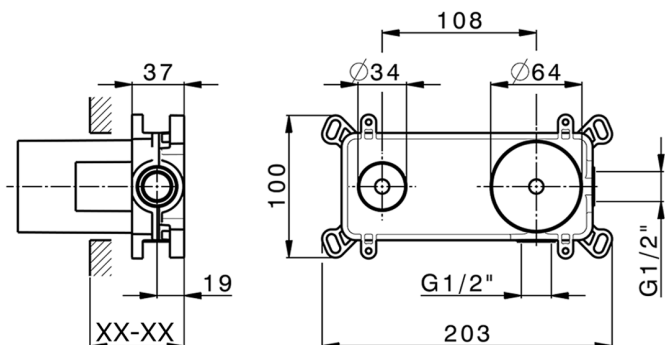

Parte esterna monocomando lavabo a parete NUOVA EGO_NE005510

MODELLO **NE005510**

Parte esterna monocomando lavabo a parete, senza parte incasso, bocca L. 165 mm, per art. Easy-Box ZB002450 e art. ZB025510

FINITURE DISPONIBILI

-  **21** 21 Cromo
-  **2F** 2F Nichel Spazzolato
-  **40** 40 Nero Opaco
-  **4Q** 4Q Bianco Opaco

CARATTERISTICHE

Installazione **Incasso**
 Parti Incasso necessarie **ZB002450**

Parte incasso monocomando lavabo a parete Easy-Box INCASSO_ZB002450

MODELLO **ZB002450**

Parte incasso monocomando lavabo a parete Easy-Box, con scatola di protezione, senza parte esterna

FINITURE DISPONIBILI

CARATTERISTICHE

Incasso **1**
 Ricambio Cartuccia **ZZ95409000**
Cartuccia Monocomando 35 mm

Piastra/Plate/Plaque/Platte/Placa

2-3mm: XX 56-76

10mm: XX 48-68

EcoStop

Con il Dispositivo EcoStop l'apertura dell'acqua avviene con un punto duro al 50% circa della portata. Un fermo a metà apertura, da vincere con una leggera forza solo e soltanto quando ci sia una reale necessità di richiesta d'acqua alla massima portata. Ciò permette di consumare fino al 50% in meno di acqua.