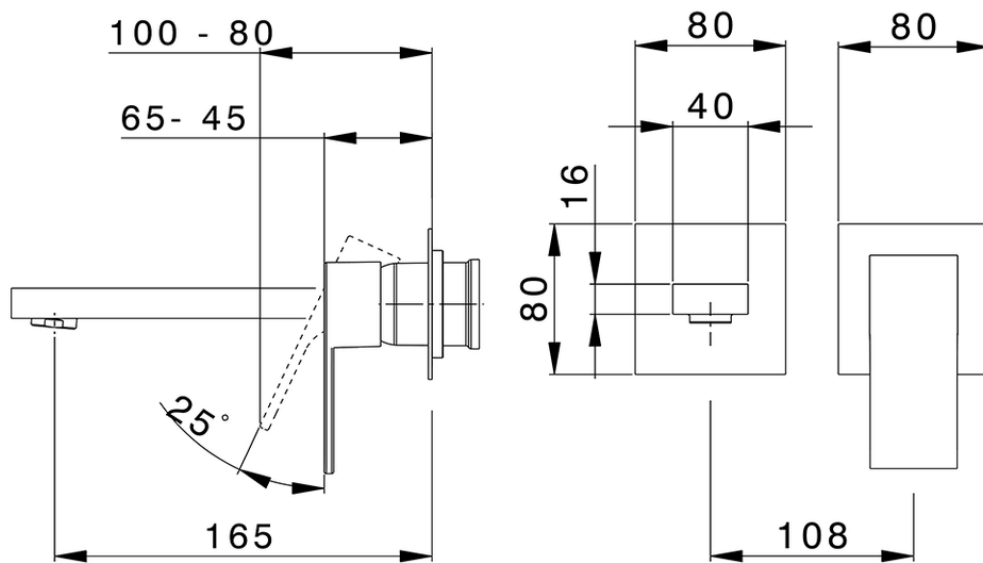

## Parte esterna monocomando lavabo a parete NUOVA EGO\_NE005510

NE005510

<https://www.huberitalia.com/parte-esterna-monocomando-lavabo-a-parete-nuova-ego-ne005510>

Piastra/Plate/Plaque/Platte/Placa

2-3mm: XX 56-76

10mm: XX 48-68