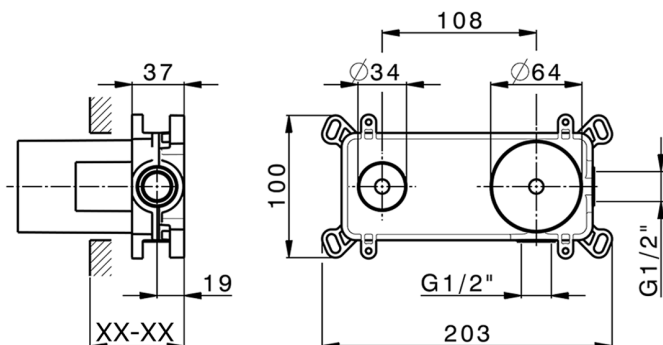

Parte esterna monocomando lavabo a parete NUOVA EGO_NE005510

MODELLO **NE005510**

Parte esterna monocomando lavabo a parete, senza parte incasso, bocca L. 165 mm, per art. Easy-Box ZB002450 e art. ZB025510

FINITURE DISPONIBILI

-  **21** 21 Cromo
-  **2F** 2F Nichel Spazzolato
-  **40** 40 Nero Opaco
-  **4Q** 4Q Bianco Opaco

CARATTERISTICHE

Installazione **Incasso**
 Parti Incasso necessarie **ZB002450**

Parte incasso monocomando lavabo a parete Easy-Box INCASSO_ZB002450

MODELLO **ZB002450**

Parte incasso monocomando lavabo a parete Easy-Box, con scatola di protezione, senza parte esterna

FINITURE DISPONIBILI

04 04 Senza Finitura

CARATTERISTICHE

Incasso **1**

Ricambio Cartuccia **ZZ95409000**

Cartuccia Monocomando 35 mm

Piastra/Plate/Plaque/Platte/Placa

2-3mm: XX 56-76

10mm: XX 48-68

EcoStop

Con il Dispositivo EcoStop l'apertura dell'acqua avviene con un punto duro al 50% circa della portata. Un fermo a metà apertura, da vincere con una leggera forza solo e soltanto quando ci sia una reale necessità di richiesta d'acqua alla massima portata. Ciò permette di consumare fino al 50% in meno di acqua.