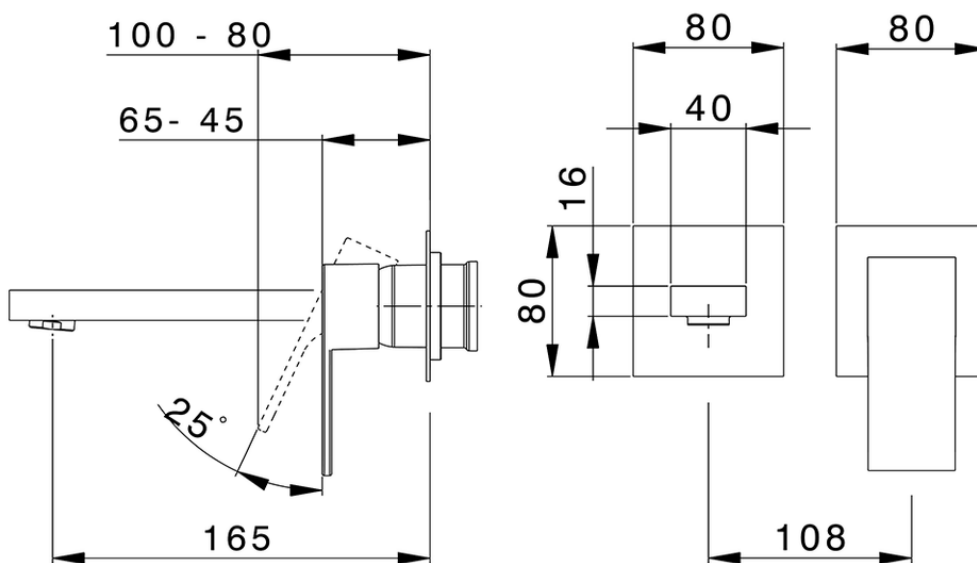

## Parte esterna monocomando lavabo a parete NUOVA EGO\_NE005510

NE005510

<https://www.huberitalia.com/parte-esterna-monocomando-lavabo-a-parete-nuova-ego-ne005510>

Piastra/Plate/Plaque/Platte/Placa

2-3mm: XX 56-76

10mm: XX 48-68