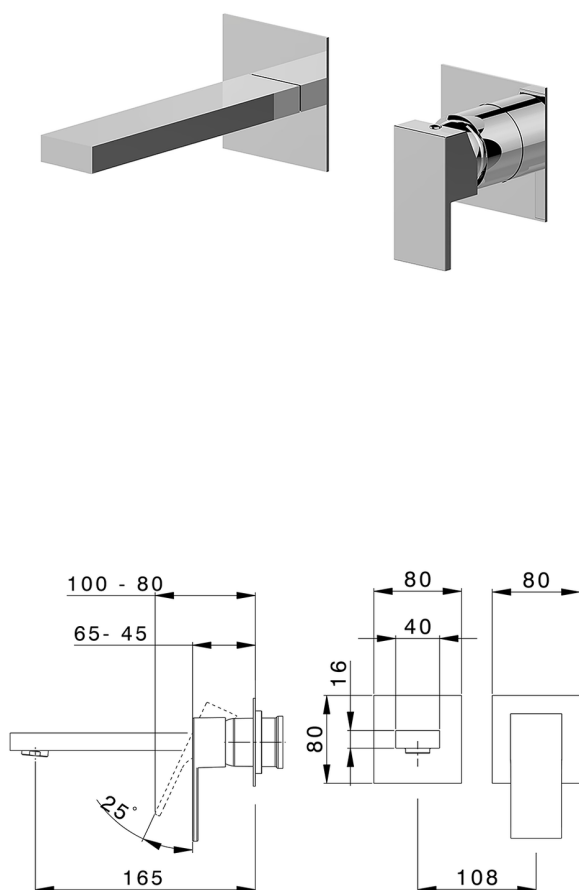

Parte esterna monocomando lavabo a parete NUOVA EGO_NE005510

MODELLO **NE005510**

Parte esterna monocomando lavabo a parete, senza parte incasso, bocca L. 165 mm, per art. Easy-Box ZB002450 e art. ZB025510

FINITURE DISPONIBILI

-  **21** 21 Cromo
-  **2F** 2F Nichel Spazzolato
-  **40** 40 Nero Opaco
-  **4Q** 4Q Bianco Opaco

CARATTERISTICHE

Installazione **Incasso**
 Parti Incasso necessarie **ZB002450**

Parte incasso monocomando lavabo a parete Easy-Box INCASSO_ZB002450

MODELLO **ZB002450**

Parte incasso monocomando lavabo a parete Easy-Box, con scatola di protezione, senza parte esterna

FINITURE DISPONIBILI

04 04 Senza Finitura

CARATTERISTICHE

Incasso **1**

Ricambio Cartuccia **ZZ95409000**

Cartuccia Monocomando 35 mm

Piastra/Plate/Plaque/Platte/Placa

2-3mm: XX 56-76

10mm: XX 48-68

EcoStop

Con il Dispositivo EcoStop l'apertura dell'acqua avviene con un punto duro al 50% circa della portata. Un fermo a metà apertura, da vincere con una leggera forza solo e soltanto quando ci sia una reale necessità di richiesta d'acqua alla massima portata. Ciò permette di consumare fino al 50% in meno di acqua.