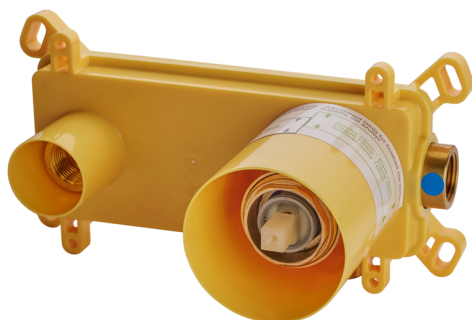

Parte esterna monocomando lavabo a parete NUOVA EGO_NE005510

MODELLO **NE005510**

Parte esterna monocomando lavabo a parete, senza parte incasso, bocca L. 165 mm, per art. Easy-Box ZB002450 e art. ZB025510

FINITURE DISPONIBILI

-  **21** 21 Cromo
-  **2F** 2F Nichel Spazzolato
-  **40** 40 Nero Opaco
-  **4Q** 4Q Bianco Opaco

CARATTERISTICHE

Installazione **Incasso**
 Parti Incasso necessarie **ZB002450**

Parte incasso monocomando lavabo a parete Easy-Box INCASSO_ZB002450

MODELLO **ZB002450**

Parte incasso monocomando lavabo a parete Easy-Box, con scatola di protezione, senza parte esterna

FINITURE DISPONIBILI

04 04 Senza Finitura

CARATTERISTICHE

Incasso **1**

Ricambio Cartuccia **ZZ95409000**

Cartuccia Monocomando 35 mm

Piastra/Plate/Plaque/Platte/Placa

2-3mm: XX 56-76

10mm: XX 48-68

EcoStop

Con il Dispositivo EcoStop l'apertura dell'acqua avviene con un punto duro al 50% circa della portata. Un fermo a metà apertura, da vincere con una leggera forza solo e soltanto quando ci sia una reale necessità di richiesta d'acqua alla massima portata. Ciò permette di consumare fino al 50% in meno di acqua.