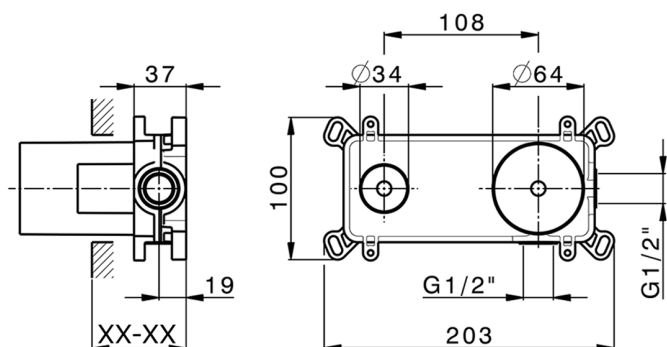

Parte esterna monocomando lavabo a parete NUOVA EGO_NE005510

MODELLO **NE005510**

Parte esterna monocomando lavabo a parete, senza parte incasso, bocca L. 165 mm, per art. Easy-Box ZB002450 e art. ZB025510

FINITURE DISPONIBILI

-  **21** 21 Cromo
-  **2F** 2F Nichel Spazzolato
-  **40** 40 Nero Opaco
-  **4Q** 4Q Bianco Opaco

CARATTERISTICHE

Installazione **Incasso**
 Parti Incasso necessarie **ZB002450**

Parte incasso monocomando lavabo a parete Easy-Box INCASSO_ZB002450

MODELLO **ZB002450**

Parte incasso monocomando lavabo a parete Easy-Box, con scatola di protezione, senza parte esterna

FINITURE DISPONIBILI

04 04 Senza Finitura

CARATTERISTICHE

Incasso **1**

Ricambio Cartuccia **ZZ95409000**

Cartuccia Monocomando 35 mm

Piastra/Plate/Plaque/Platte/Placa

2-3mm: XX 56-76

10mm: XX 48-68

EcoStop

Con il Dispositivo EcoStop l'apertura dell'acqua avviene con un punto duro al 50% circa della portata. Un fermo a metà apertura, da vincere con una leggera forza solo e soltanto quando ci sia una reale necessità di richiesta d'acqua alla massima portata. Ciò permette di consumare fino al 50% in meno di acqua.