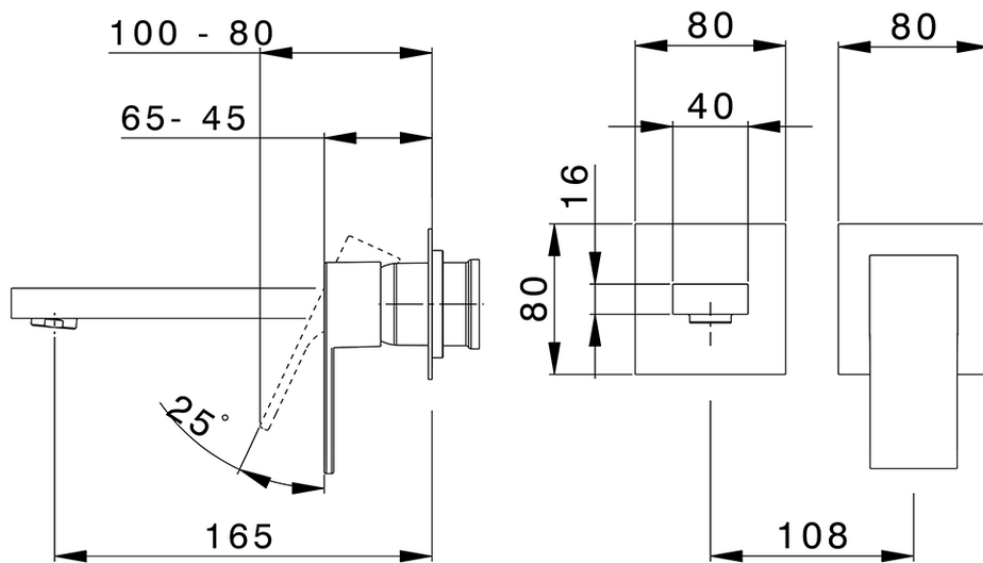

Parte esterna monocomando lavabo a parete NUOVA EGO_NE005510

NE005510

<https://www.huberitalia.com/parte-esterna-monocomando-lavabo-a-parete-nuova-ego-ne005510>

Piastra/Plate/Plaque/Platte/Placa

2-3mm: XX 56-76

10mm: XX 48-68