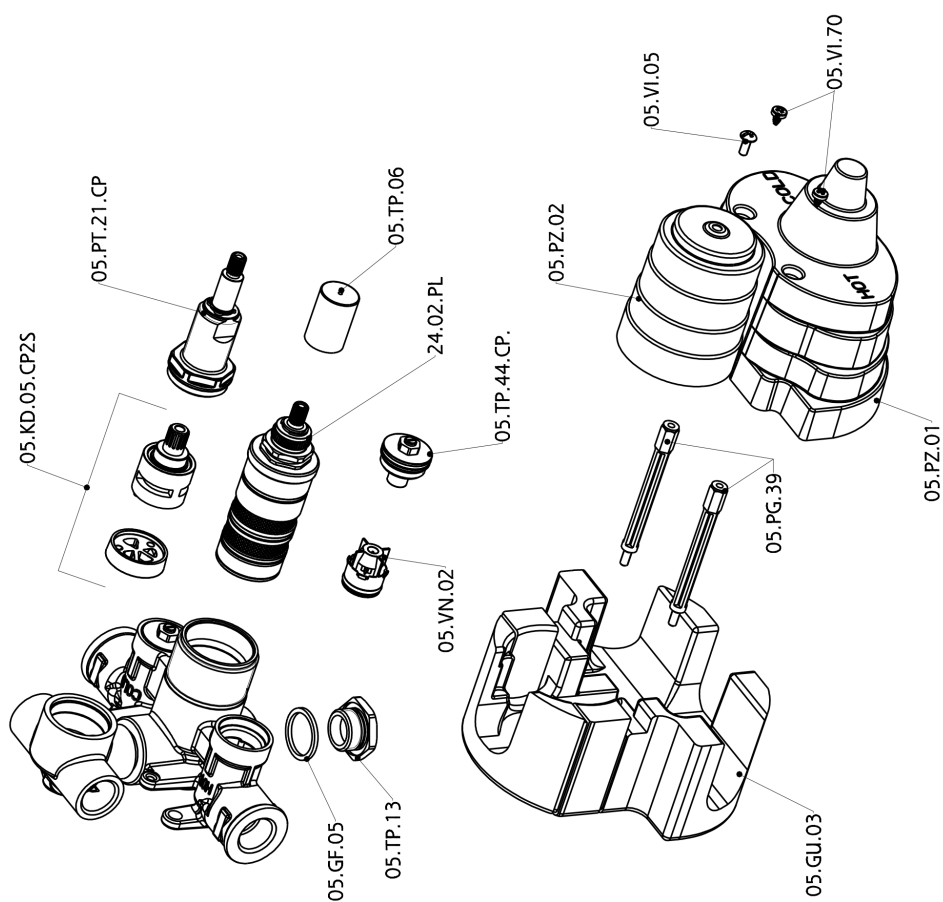

## Parte esterna termostatico doccia incasso 2 uscite THERMO\_H2018100

H2018100

<https://www.huberitalia.com/parte-esterna-termostatico-doccia-incasso-2-uscite-thermo-h2018100>

## Parte incasso termostatico doccia 2 uscite INCASSO\_ZB018101

ZB018101

<https://www.huberitalia.com/parte-incasso-termostatico-doccia-2-uscite-incasso-zb018101>

2024-12-21