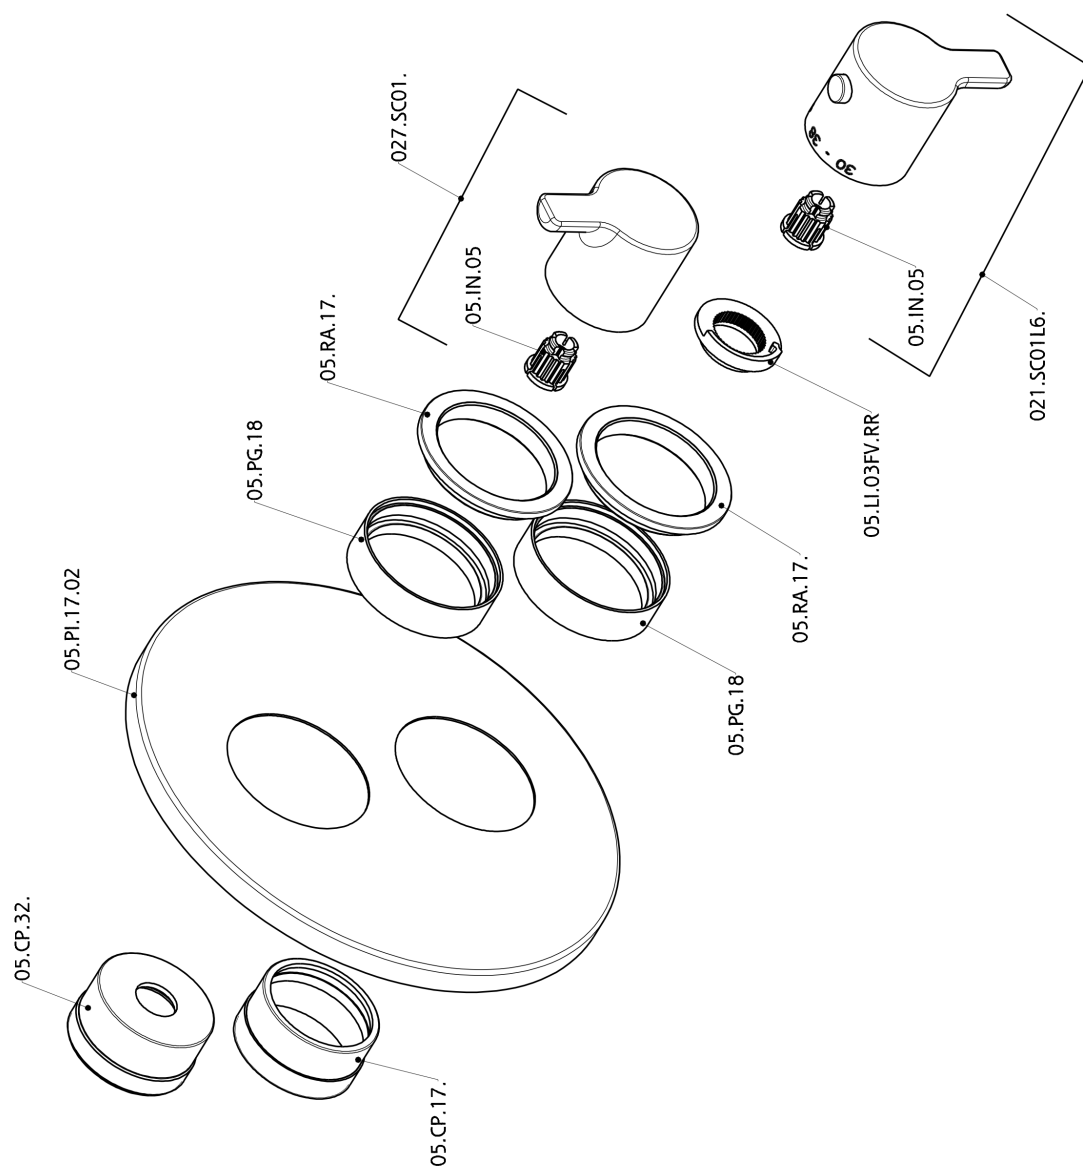

## Parte esterna termostatico doccia incasso 2 uscite THERMO\_H2018100

H2018100

<https://www.huberitalia.com/parte-esterna-termostatico-doccia-incasso-2-uscite-thermo-h2018100>

## Parte incasso termostatico doccia 2 uscite INCASSO\_ZB018101

ZB018101

<https://www.huberitalia.com/parte-incasso-termostatico-doccia-2-uscite-incasso-zb018101>

2024-12-21