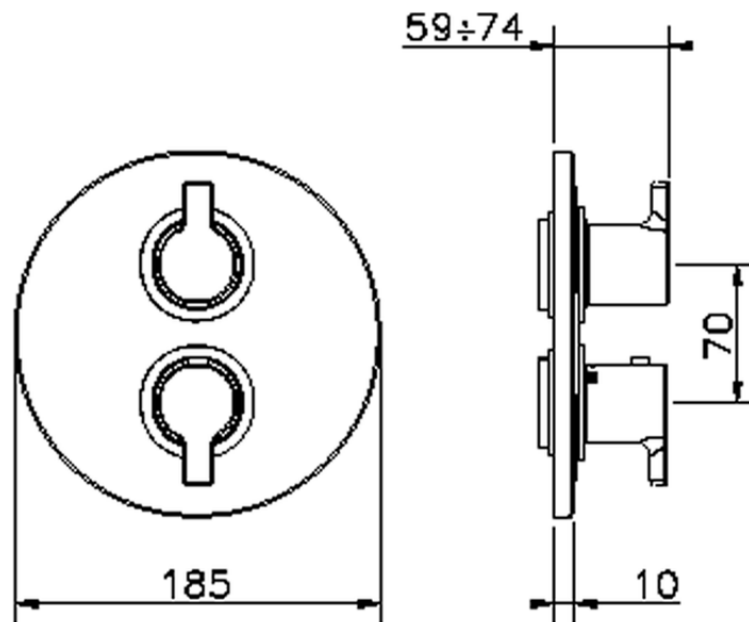

## Parte esterna termostatico doccia incasso 2 uscite THERMO\_H2018100

H2018100

<https://www.huberitalia.com/parte-esterna-termostatico-doccia-incasso-2-uscite-thermo-h2018100>

## Piastra/Plate/Plaque/Platte/Placa

2-3mm: XX 25-40 YY 76-91

10 mm: XX 16-31 YY 65-80

ZB018101

<https://www.huberitalia.com/parte-incasso-termostatico-doccia-2-uscite-incasso-zb018101>

2024-12-21