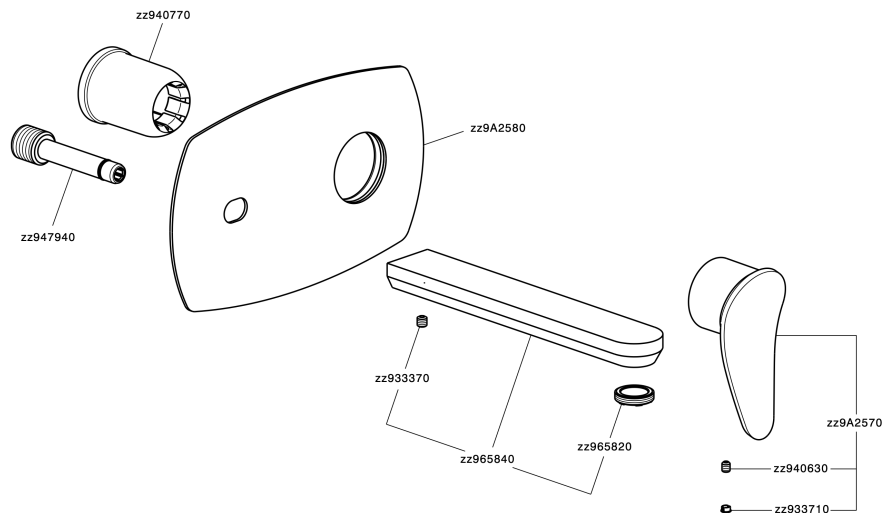

Parte esterna monocomando lavabo a parete HARLOCK_HC005514

HC005514

<https://huberitalia.com/parte-esterna-monocomando-lavabo-a-parete-harlock-hc005514>

Parte incasso monocomando lavabo a parete Easy-Box INCASSO_ZB002450

ZB002450

<https://huberitalia.com/parte-incasso-monocomando-lavabo-a-parete-easy-box-incasso-zb002450>

2024-11-21