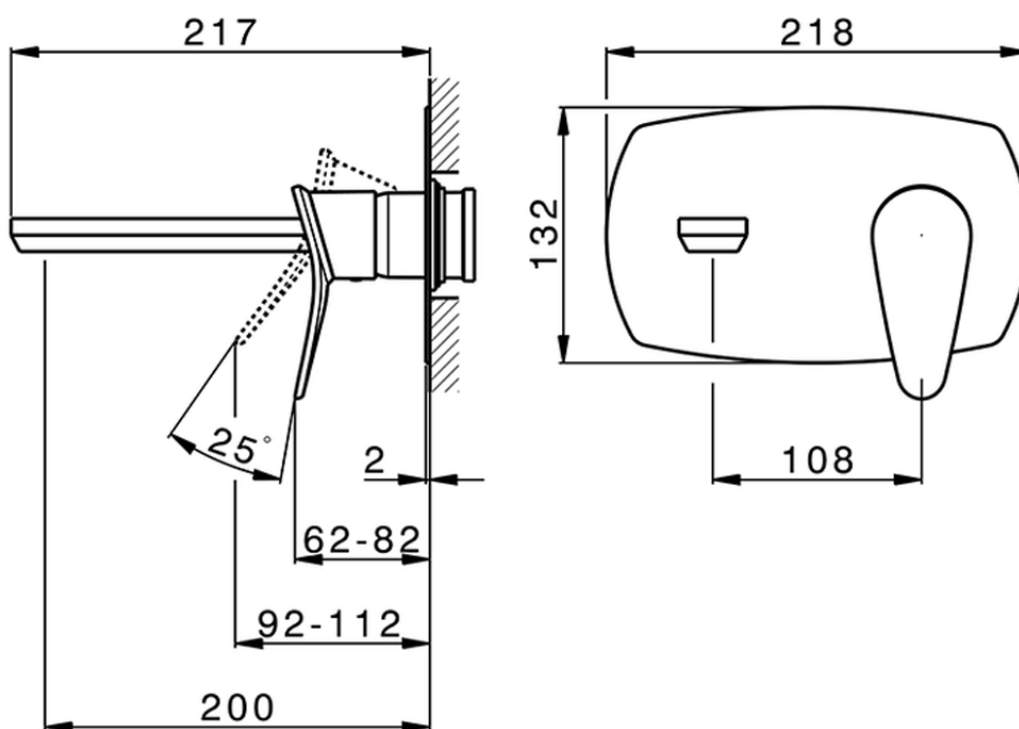

## Parte esterna monocomando lavabo a parete HARLOCK\_HC005514

HC005514

<https://huberitalia.com/parte-esterna-monocomando-lavabo-a-parete-harlock-hc005514>

Piastra/Plate/Plaque/Platte/Placa

2-3mm: XX 56-76

10mm: XX 48-68