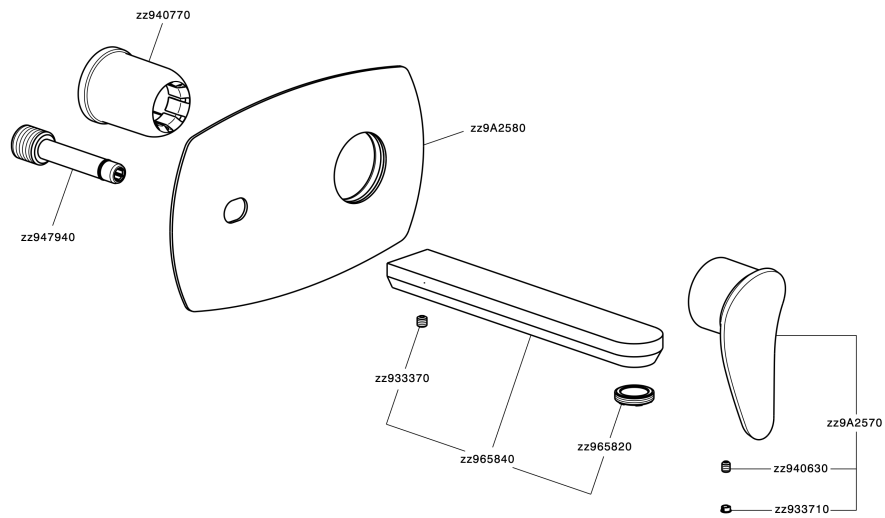

Parte esterna monocomando lavabo a parete HARLOCK_HC005514

HC005514

<https://huberitalia.com/parte-esterna-monocomando-lavabo-a-parete-harlock-hc005514>

Parte incasso monocomando lavabo a parete Easy-Box INCASSO_ZB002450

ZB002450

<https://huberitalia.com/parte-incasso-monocomando-lavabo-a-parete-easy-box-incasso-zb002450>

2024-11-23