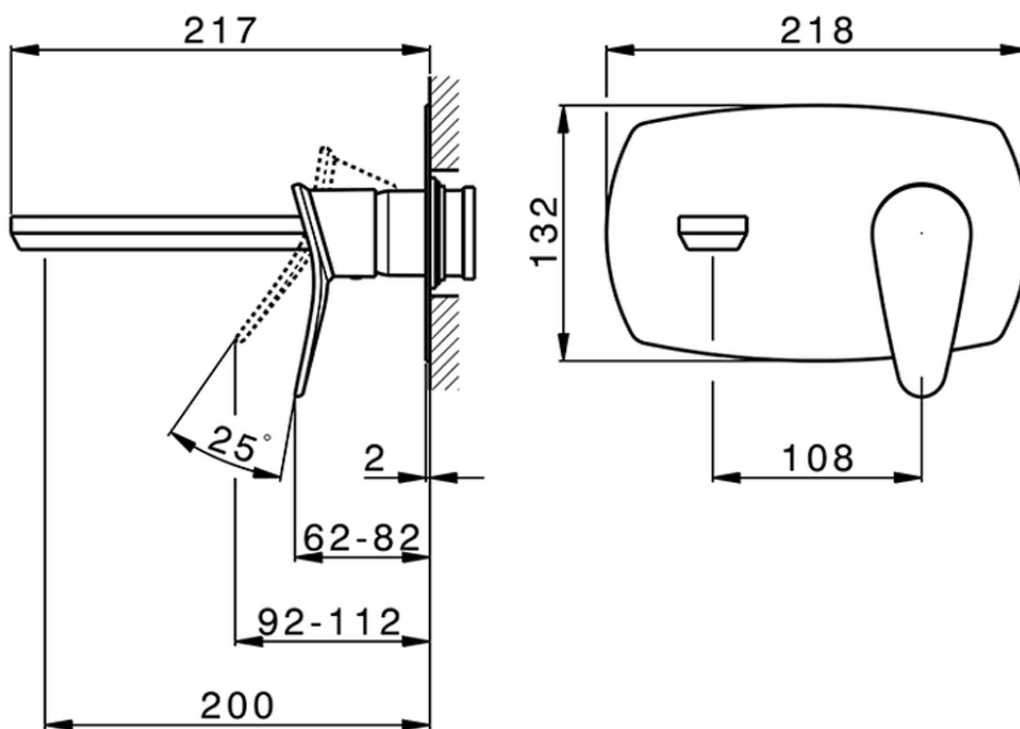

Parte esterna monocomando lavabo a parete HARLOCK_HC005514

HC005514

<https://huberitalia.com/parte-esterna-monocomando-lavabo-a-parete-harlock-hc005514>

Piastra/Plate/Plaque/Platte/Placa

2-3mm: XX 56-76

10mm: XX 48-68