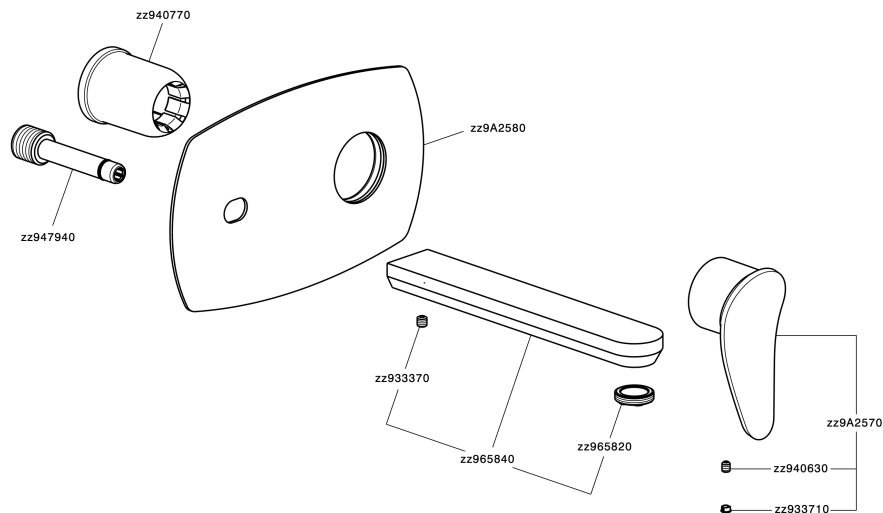

## Parte esterna monocomando lavabo a parete HARLOCK\_HC005514

HC005514

<https://huberitalia.com/parte-esterna-monocomando-lavabo-a-parete-harlock-hc005514>

**Parte incasso monocomando lavabo a parete Easy-Box INCASSO\_ZB002450**

ZB002450

<https://huberitalia.com/parte-incasso-monocomando-lavabo-a-parete-easy-box-incasso-zb002450>

2024-11-23