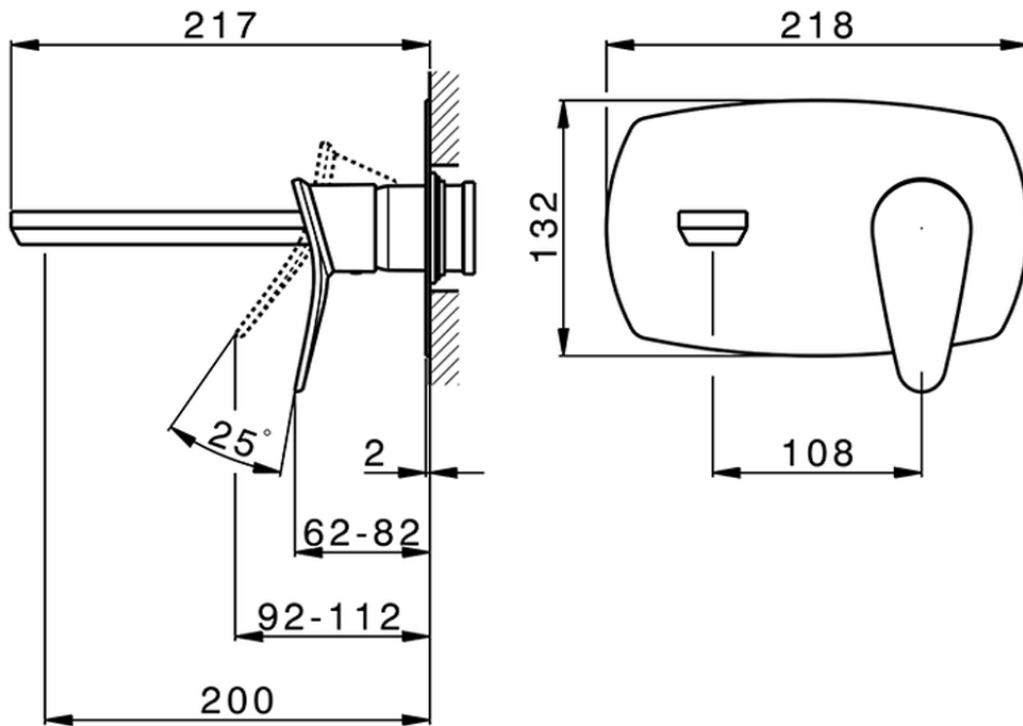

Parte esterna monocomando lavabo a parete HARLOCK_HC005514

HC005514

<https://huberitalia.com/parte-esterna-monocomando-lavabo-a-parete-harlock-hc005514>

Piastra/Plate/Plaque/Platte/Placa

2-3mm: XX 56-76

10mm: XX 48-68