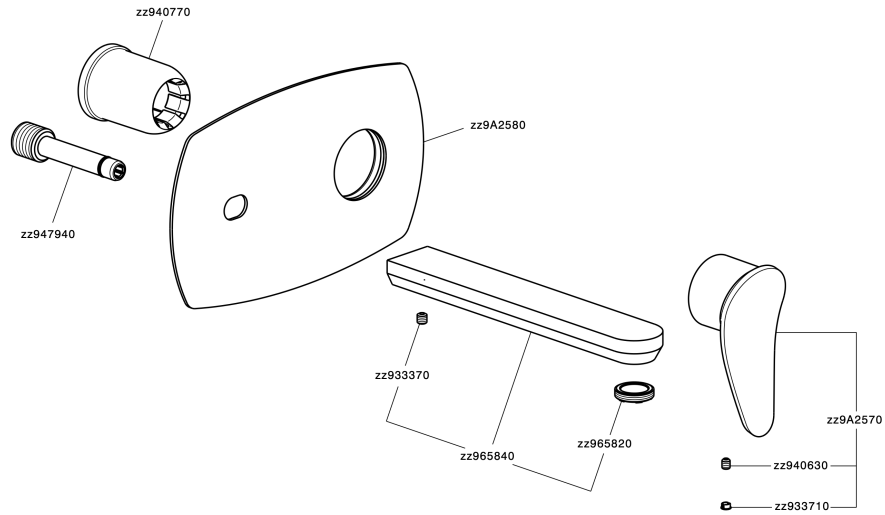

Parte esterna monocomando lavabo a parete HARLOCK_HC005514

HC005514

<https://huberitalia.com/parte-esterna-monocomando-lavabo-a-parete-harlock-hc005514>

Parte incasso monocomando lavabo a parete Easy-Box INCASSO_ZB002450

ZB002450

<https://huberitalia.com/parte-incasso-monocomando-lavabo-a-parete-easy-box-incasso-zb002450>

2024-11-21