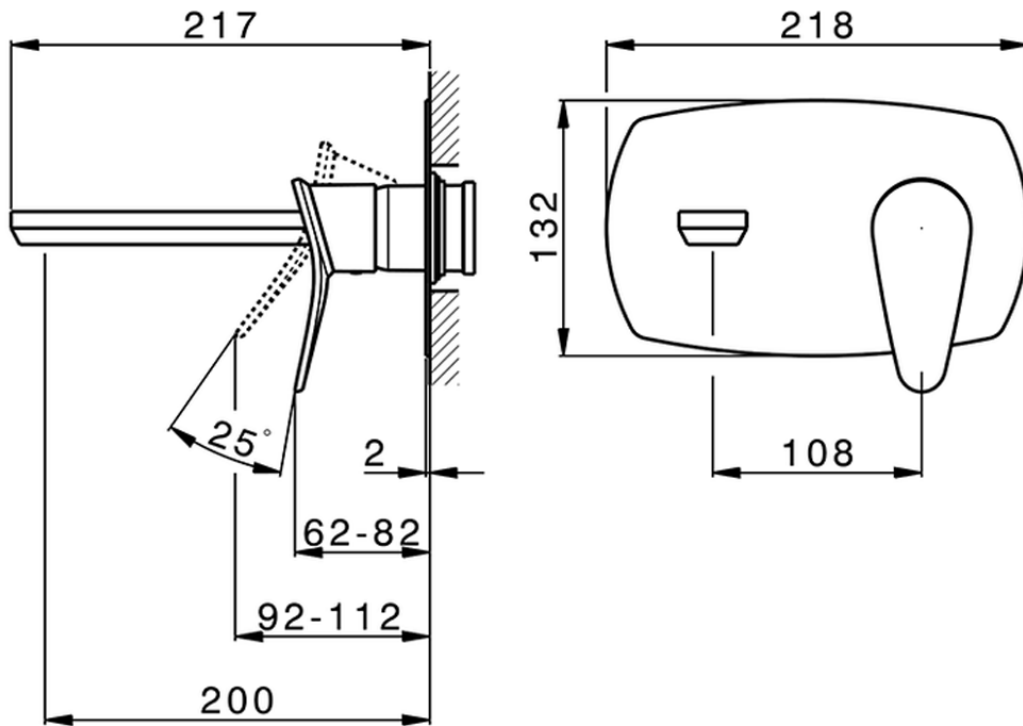

Parte esterna monocomando lavabo a parete HARLOCK\_HC005514

HC005514

<https://huberitalia.com/parte-esterna-monocomando-lavabo-a-parete-harlock-hc005514>

Piastra/Plate/Plaque/Platte/Placa

2-3mm: XX 56-76

10mm: XX 48-68