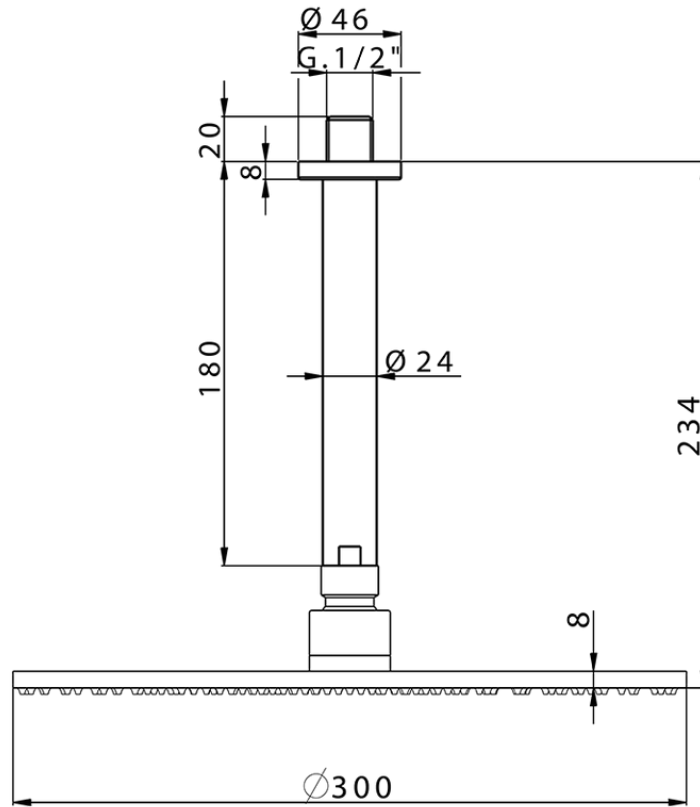

Braccio doccia con soffione SHOWER_SS013700

SS013700

<https://huberitalia.com/braccio-doccia-con-soffione-shower-ss013700>

2024-10-29