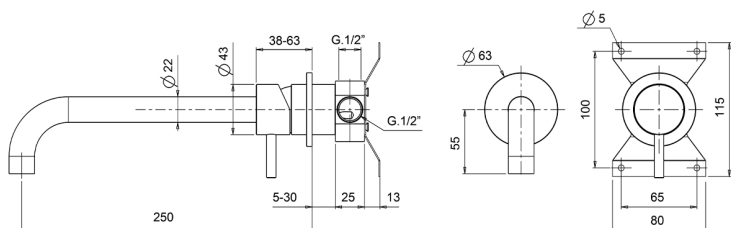

Miscelatore monocomando lavabo a parete LYNOX_LX002511

MODELLO **LX002511**

Miscelatore monocomando lavabo a parete, completo di parte incasso, bocca L.250 mm, Inox AISI 316L

FINITURE DISPONIBILI

D1 D1 Inox Spazzolato

CARATTERISTICHE

Ricambio Cartuccia **ZZ96779000**

Cartuccia Monocomando 35 mm

2024-11-21