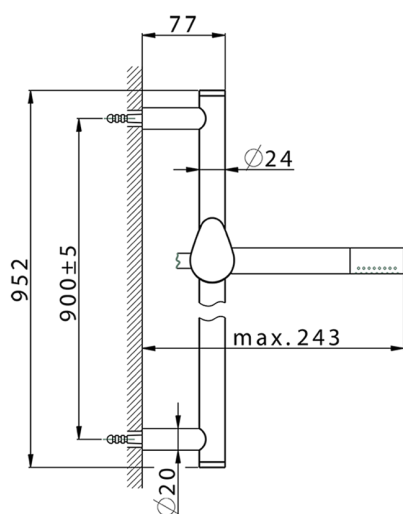

Completo doccia saliscendi SHOWER_HC003111

MODELLO **HC003111**

Completo doccia saliscendi, asta 90 cm ottone Ø24 con supp. scorrevole Ottone, doccetta monogetto minimale D.24mm in Ottone, flessibile liscio SUPREME 150 cm

FINITURE DISPONIBILI

- **21** 21 Cromo
- **40** 40 Nero Opaco
- **4Q** 4Q Bianco Opaco
- **6T** 6T Cromo/Nero Opaco

CARATTERISTICHE

2024-11-23