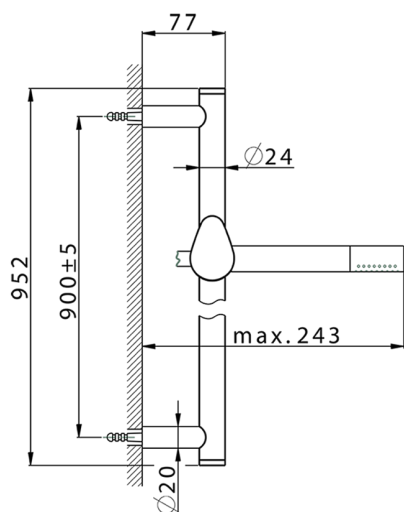

CARATTERISTICHE

2024-11-21