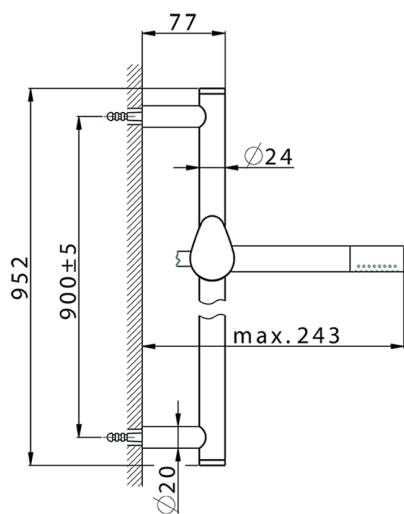

CARATTERISTICHE

2024-11-24