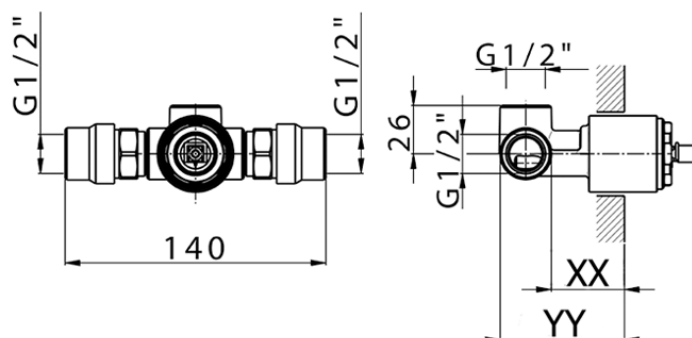

Parte incasso monocomando doccia INCASSO_ZB005301

Piastra/Plate/Plaque/Platte/Placa

2-3mm: XX 27-47 YY 54-74

10mm: XX 16-40 YY 43-68

ZB005301

<https://www.huberitalia.com/parte-incasso-monocomando-doccia-incasso-zb005301>