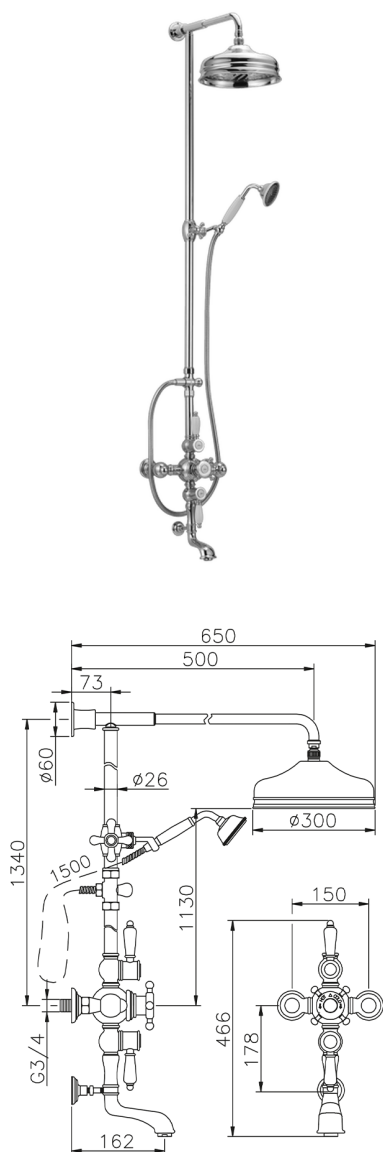

Colonna vasca termostatica 3 funzioni COLUMNS_592.VN31H.

MODELLO **592.VN31H.**

Colonna vasca termostatica 3 funzioni,deviatore 2 uscite,colonna fissa,2 rubinetti d'arresto,supporto doccetta scorrevole,doccetta monogetto Classica D.78 mm in ottone,soffione tondo D.300 mm in Ottone,flex Ottone 150 cm

FINITURE DISPONIBILI

-  **AC** AC Nichel Satinato Spazzolato
-  **AG** AG Oro Antico
-  **BA** BA Vecchio Bronzo
-  **CR** CR Cromo

CARATTERISTICHE

Ricambio Cartuccia **24.04A.PP**

Cartuccia Termostatica Plus P 8X20