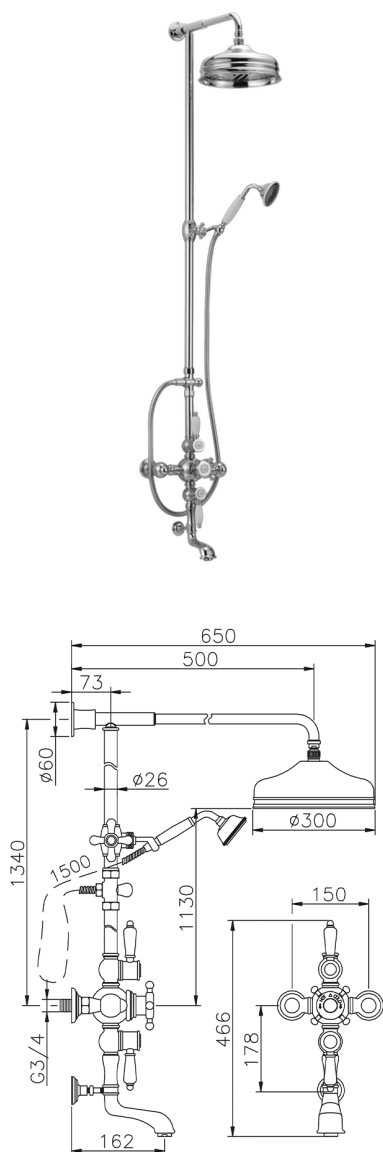

## Colonna vasca termostatica 3 funzioni COLUMNS\_592.VN31H.

MODELLO **592.VN31H.**

Colonna vasca termostatica 3 funzioni,deviatore 2 uscite,colonna fissa,2 rubinetti d'arresto,supporto doccetta scorrevole,doccetta monogetto Classica D.78 mm in ottone,soffione tondo D.300 mm in Ottone,flex Ottone 150 cm

### FINITURE DISPONIBILI

-  **AC** AC Nichel Satinato Spazzolato
-  **AG** AG Oro Antico
-  **BA** BA Vecchio Bronzo
-  **CR** CR Cromo

### CARATTERISTICHE

Ricambio Cartuccia **24.04A.PP**

**Cartuccia Termostatica Plus P 8X20**