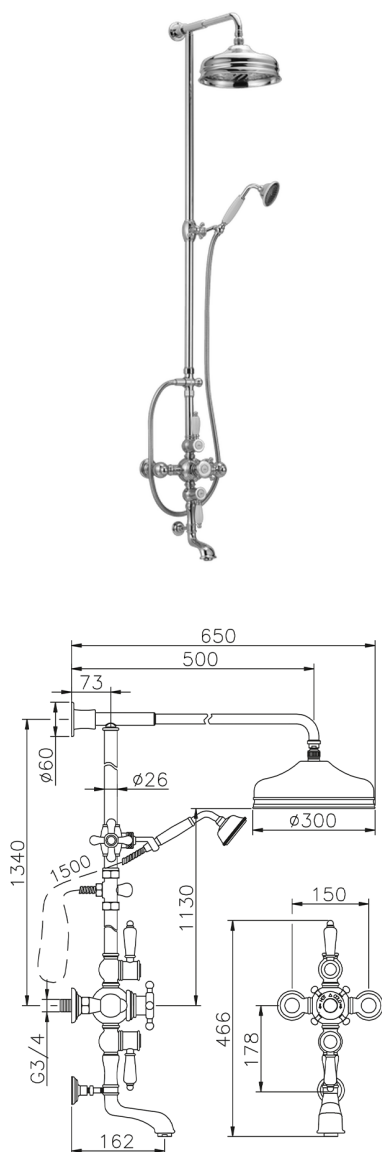

## Colonna vasca termostatica 3 funzioni COLUMNS\_592.VN31H.

MODELLO **592.VN31H.**

Colonna vasca termostatica 3 funzioni,deviatore 2 uscite,colonna fissa,2 rubinetti d'arresto,supporto doccetta scorrevole,doccetta monogetto Classica D.78 mm in ottone,soffione tondo D.300 mm in Ottone,flex Ottone 150 cm

### FINITURE DISPONIBILI

-  **AC** AC Nichel Satinato Spazzolato
-  **AG** AG Oro Antico
-  **BA** BA Vecchio Bronzo
-  **CR** CR Cromo

### CARATTERISTICHE

Ricambio Cartuccia **24.04A.PP**

**Cartuccia Termostatica Plus P 8X20**