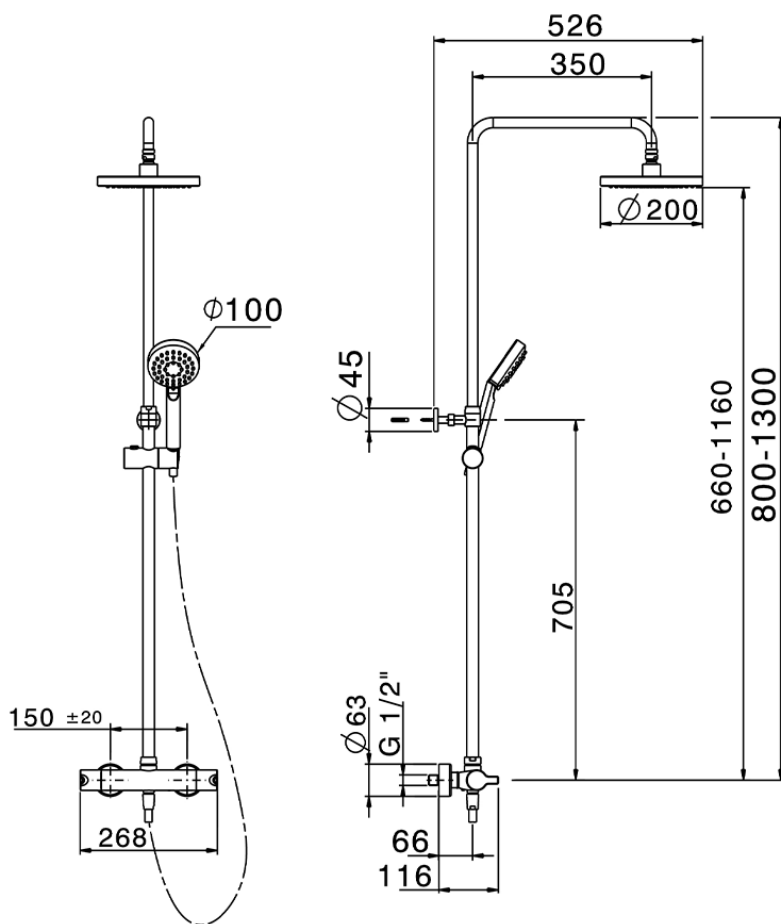

Colonna doccia termostatica 2 funzioni H2_H2C82010

H2C82010

<https://www.huberitalia.com/colonna-doccia-termostatica-2-funzioni-h2-h2c82010>

2025-04-19