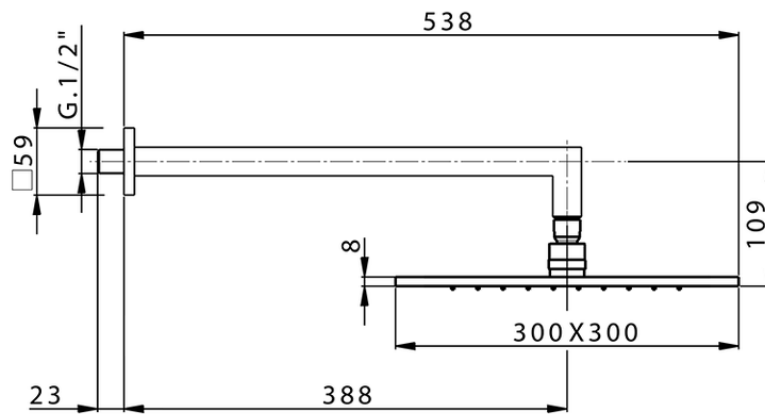

Braccio doccia con soffione SHOWER_SS013720

SS013720

<https://www.huberitalia.com/braccio-doccia-con-soffione-shower-ss013720>

2025-02-23