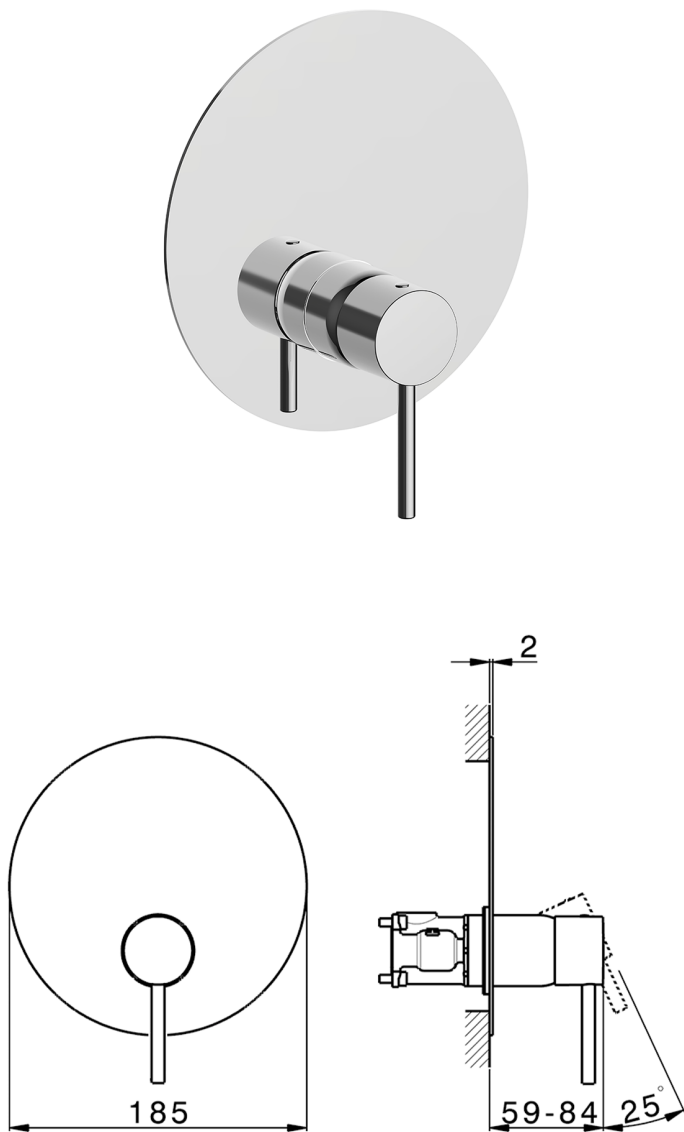

Completo Monocomando per One-Box ONE BOX_MT0BM010

MODELLO **MT0BM010**

Completo Monocomando per One-Box, 1 uscita, profondità minima di installazione 67 mm, senza parte incasso, per art. ZB00B030-ZB00B031

FINITURE DISPONIBILI

-  **21** 21 Cromo
-  **26** 26 Vecchio Rame
-  **2F** 2F Nichel Spazzolato
-  **2W** 2W Oro Spazzolato
-  **40** 40 Nero Opaco
-  **4Q** 4Q Bianco Opaco

CARATTERISTICHE

Ricambio Cartuccia **ZZ97179000**

Installazione **Incasso**

Parti Incasso necessarie **ZB00B031**

ZB00B030

One-Box Universale per incasso ONE BOX_ZB00B031

MODELLO **ZB00B031**

One-Box Universale per incasso, per termostatico o monocomando 1 o 2 o 3 uscite, senza parte esterna, con silenziosi, con guarnizione per sigillatura