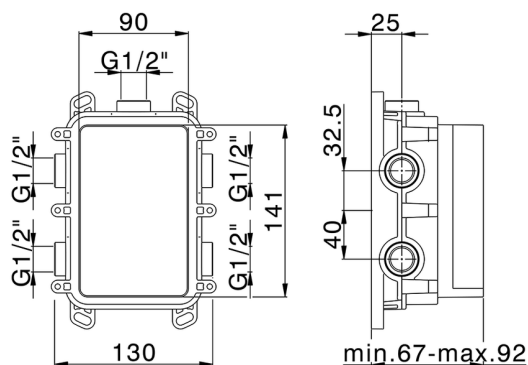

One-Box Universale per incasso ONE BOX_ZB00B030

MODELLO **ZB00B030**

One-Box Universale per incasso, per termostatico o monocomando 1 o 2 o 3 uscite, senza parte esterna, senza silenziosi, con guarnizione per sigillatura

FINITURE DISPONIBILI

04 04 Senza Finitura

CARATTERISTICHE

Incasso **1**
Installazione **Incasso**

Termostatico

Il Termostatico Huber è il tuo personale gestore dell'acqua che ti aiuta a gestire e controllare acqua ed energia senza sprechi.

2024-12-22