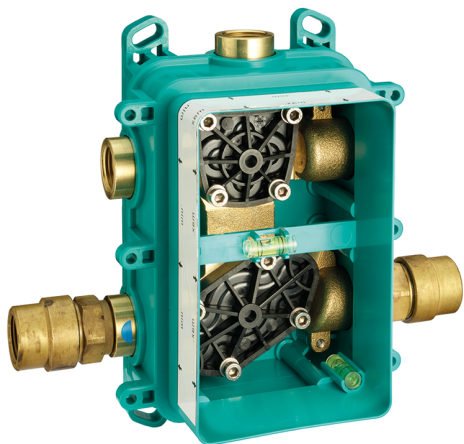

Completo Monocomando per One-Box ONE BOX_MT0BM010

MODELLO **MT0BM010**

Completo Monocomando per One-Box, 1 uscita, profondità minima di installazione 67 mm, senza parte incasso, per art. ZB00B030-ZB00B031

FINITURE DISPONIBILI

-  **21** 21 Cromo
-  **26** 26 Vecchio Rame
-  **2F** 2F Nichel Spazzolato
-  **2W** 2W Oro Spazzolato
-  **40** 40 Nero Opaco
-  **4Q** 4Q Bianco Opaco

CARATTERISTICHE

Ricambio Cartuccia **ZZ97179000**
 Installazione **Incasso**
 Parti Incasso necessarie **ZB00B031**
ZB00B030

One-Box Universale per incasso ONE BOX_ZB00B031

MODELLO **ZB00B031**

One-Box Universale per incasso, per termostatico o monocomando 1 o 2 o 3 uscite, senza parte esterna, con silenziosi, con guarnizione per sigillatura

One-Box Universale per incasso ONE BOX_ZB00B030

MODELLO **ZB00B030**

One-Box Universale per incasso, per termostatico o monocomando 1 o 2 o 3 uscite, senza parte esterna, senza silenzianti, con guarnizione per sigillatura