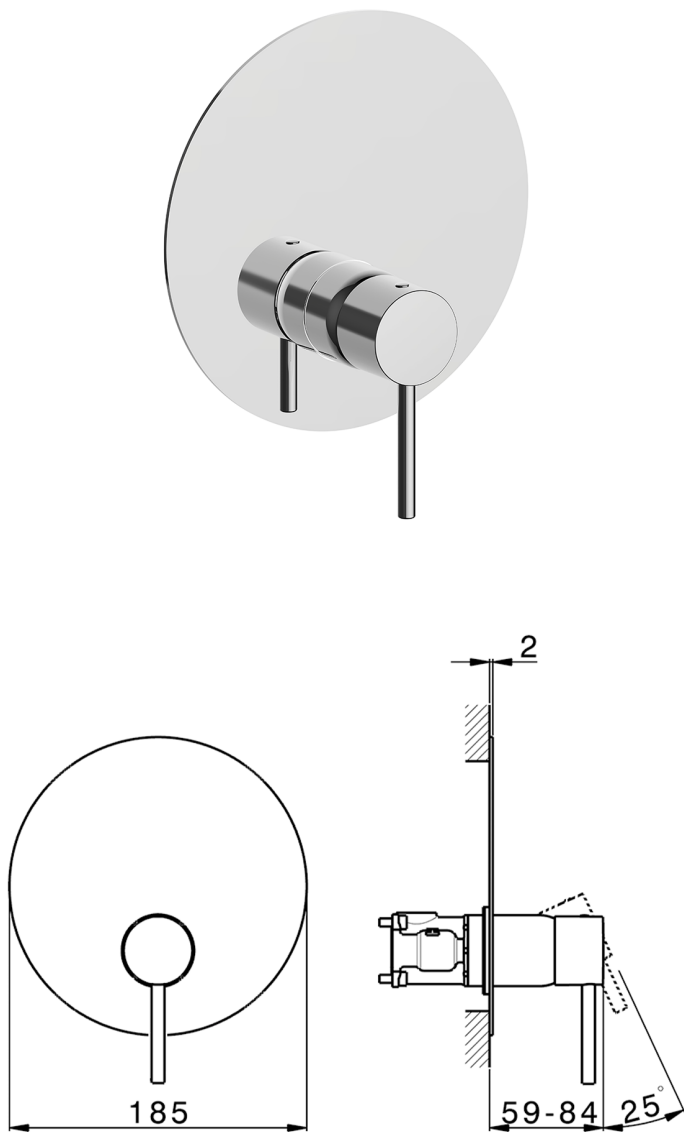

## Completo Monocomando per One-Box ONE BOX\_MT0BM010

MODELLO **MT0BM010**

Completo Monocomando per One-Box, 1 uscita, profondità minima di installazione 67 mm, senza parte incasso, per art. ZB00B030-ZB00B031

### CARATTERISTICHE

Ricambio Cartuccia **ZZ97179000**  
 Installazione **Incasso**  
 Parti Incasso necessarie **ZB00B031**  
**ZB00B030**