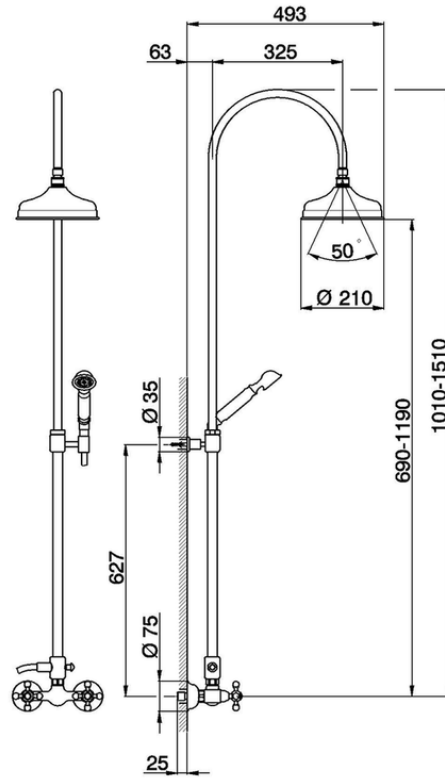

Colonna miscelatore doccia 2 funzioni COLUMNS_AC904051

AC904051

<https://huberitalia.com/colonna-miscelatore-doccia-2-funzioni-columns-ac904051>

2024-11-21