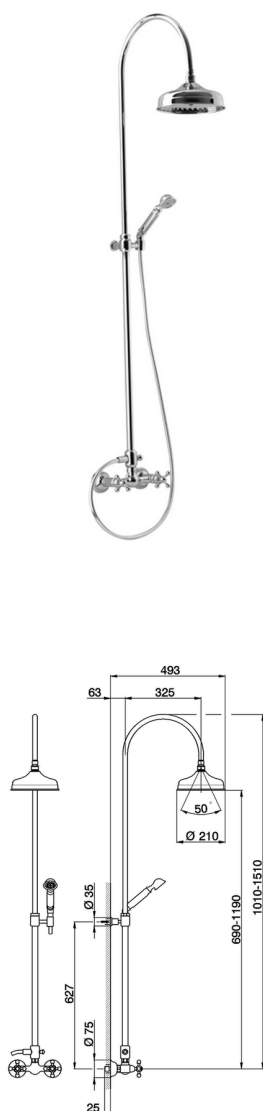

Colonna miscelatore doccia 2 funzioni COLUMNS_AC904051

MODELLO **AC904051**

Colonna miscelatore doccia 2 funzioni,deviatore 2 uscite,colonna telescopica,con supporto doccetta fisso,doccetta monogetto Classica D.53 mm in Ottone,soffione tondo D.210 mm in Ottone,flex Ottone 150 cm

FINITURE DISPONIBILI

-  **21** 21 Cromo
-  **24** 24 Oro
-  **27** 27 Vecchio Bronzo
-  **2A** 2A Nichel Satinato Spazzolato
-  **74** 74 Cromo/Oro
-  **2W** 2W Oro Spazzolato

CARATTERISTICHE

2024-11-23